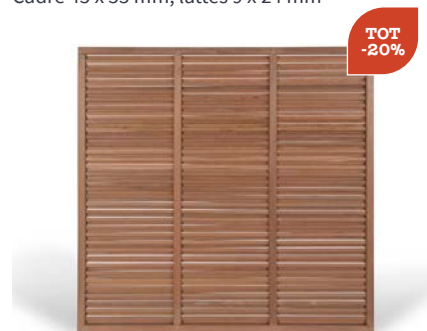

ISAURA TWIN

Cadre 45 x 55 mm, lattes 9 x 24 mm

TOT
-20%

	1-5 pcs -10%	6-10 pcs -15%	>10 pcs -20%
1760 x 1760^{mm}	465,5€	419,0€	395,7€
1760 x 1155^{mm}	372,4€	335,2€	316,6€