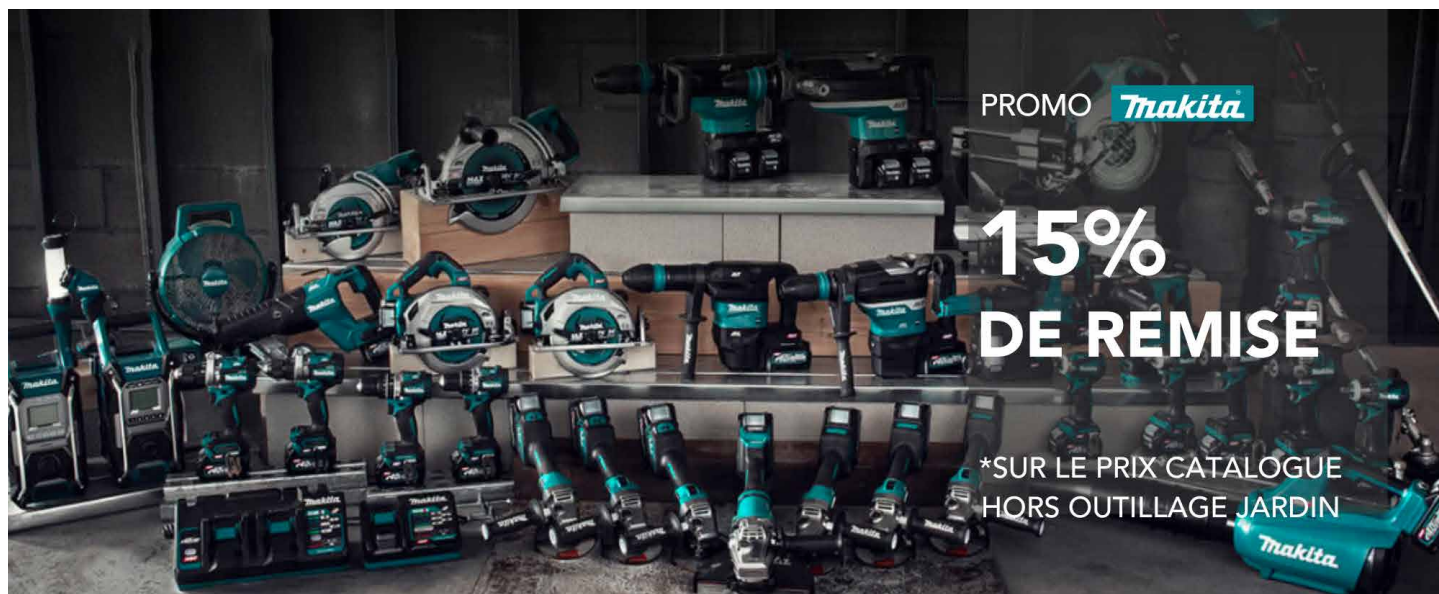

PROMO **Makita**

**15%
DE REMISE**

*SUR LE PRIX CATALOGUE
HORS OUTILLAGE JARDIN

OFFRES VALABLES JUSQU'AU 30 SEPTEMBRE 2024, DANS LA LIMITE DES STOCKS DISPONIBLES