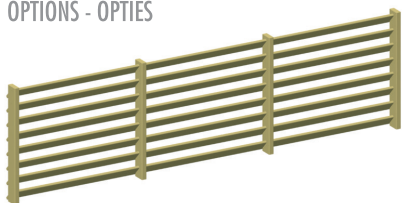

OPTIONS - OPTIES

1. PANNEAU "OMBRAGE" PANEEL "SCHADUW"

Ref 12-0448-01
286 x H 70 cm
3 pièces nécessaires pour une hauteur complète
3 delen nodig voor een volledige hoogte

2. PANNEAU "OMBRAGE" PANEEL "SCHADUW"

Ref 12-0448-02
193 x H 70 cm
3 pièces nécessaires pour une hauteur complète
3 delen nodig voor een volledige hoogte

3. POTEAU USINÉ BEWERKTE PAAL

Ref 12-0448-03
90 x 90 x H 270 cm