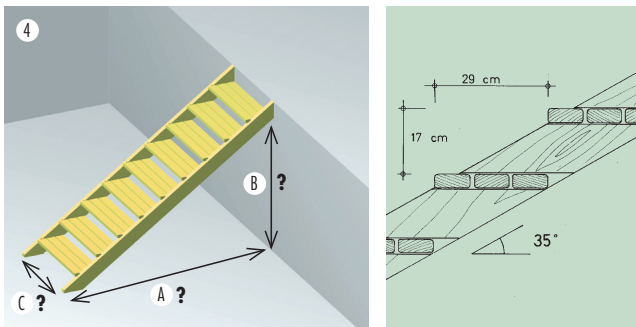

ESCALIER SUR BLOCHETS TRAP OP KLOSSEN

Permet des largeurs au-delà de 90 cm
Maakt breedtes groter dan 90 cm mogelijk

Fournis avec marche palière
Geleverd met overlooptrede