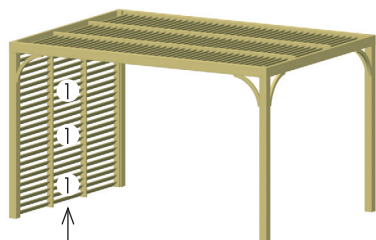

EXEMPLES - VOORBEELDEN

3 panneaux
3 panelen
Ref 12-0448-01