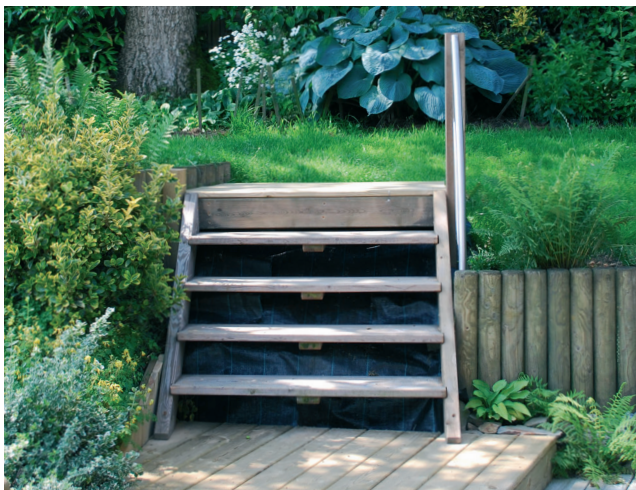

ESCALIER SUR BLOCHETS TRAP OP KLOSSEN

Permet des largeurs au-delà de 90 cm
Maakt breedtes groter dan 90 cm mogelijk

Fournis avec marche palière
Geleverd met overlooptrede