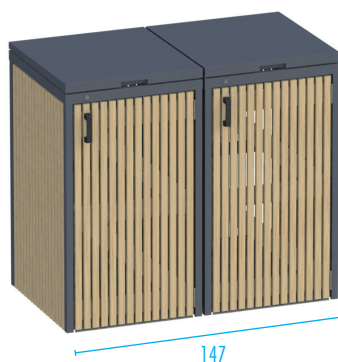

## KORSICA

Structure en acier galvanisé et habillage en sapin rouge du nord traité autoclavé classe 4  
Kit de 1 à 3 Box  
Conçu pour toutes les poubelles jusqu'à 240 L

De structuur is van gegalvaniseerde staal, het hout aan de buitenzijde is in de autoclaaf behandeld rode noordelijke den Klasse 4.  
Set van 1 tot 3 boxen.  
Ontworpen voor alle vuilnisbakken tot 240L.

Réf 12-1787  
73 x 82 x H 131 cm

Réf 12-1788  
147 x 82 x H 131 cm

Réf : 12-1789  
222 x 82 x H 131 cm

MILANO    

**TABLE - TAFEL**

Ref 12-0635  
203 x 87 x H 77 cm

Pieds - Voeten 90 x 90 mm  
Feuille de table - Tafelblad 45 x 120 mm