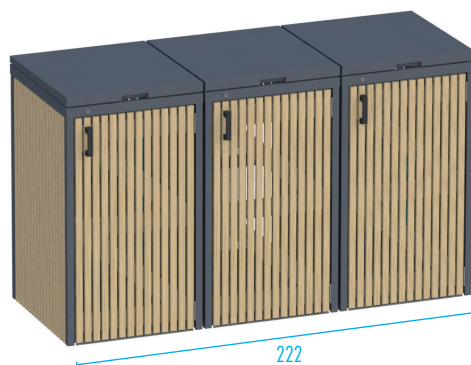

## KORSICA

Structure en acier galvanisé et habillage en sapin rouge du nord traité autoclavé classe 4  
Kit de 1 à 3 Box  
Conçu pour toutes les poubelles jusqu'à 240 L

De structuur is van gegalvaniseerde staal, het hout aan de buitenzijde is in de autoclaaf behandeld rode noordelijke den Klasse 4.  
Set van 1 tot 3 boxen.  
Ontworpen voor alle vuilnisbakken tot 240L.

Réf 12-1787  
73 x 82 x H 131 cm

Réf 12-1788  
147 x 82 x H 131 cm

Réf : 12-1789  
222 x 82 x H 131 cm

MILANO    

**TABLE - TAFEL**

Ref 12-0635  
203 x 87 x H 77 cm

Pieds - Voeten 90 x 90 mm  
Feuille de table - Tafelblad 45 x 120 mm