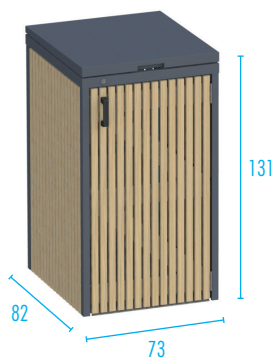

## KORSICA

Structure en acier galvanisé et habillage en sapin rouge du nord traité autoclavé classe 4  
Kit de 1 à 3 Box  
Conçu pour toutes les poubelles jusqu'à 240 L

De structuur is van gegalvaniseerde staal, het hout aan de buitenzijde is in de autoclaaf behandeld rode noordelijke den Klasse 4.  
Set van 1 tot 3 boxen.  
Ontworpen voor alle vuilnisbakken tot 240L.