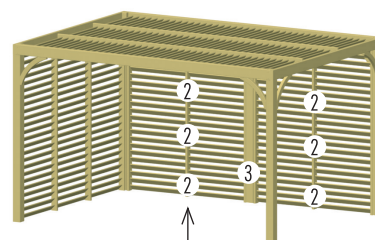

#### 3. POTEAU USINÉ BEWERKTE PAAL

Ref 12-0448-03  
90 x 90 x H 270 cm

### EXEMPLES - VOORBEELDEN

3 panneaux  
3 panelen  
Ref 12-0448-01

3 panneaux + 1 poteau  
3 panelen + 1 paal  
Ref 12-0448-02 Ref 12-0448-03

6 panneaux + 1 poteau  
6 panelen + 1 paal  
Ref 12-0448-02 Ref 12-0448-03