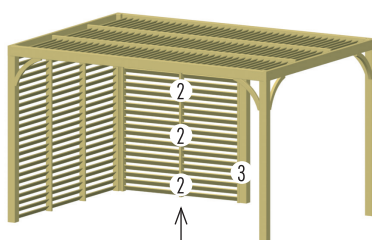

3 panneaux + 1 poteau
3 panelen + 1 paal
Ref 12-0448-02 Ref 12-0448-03