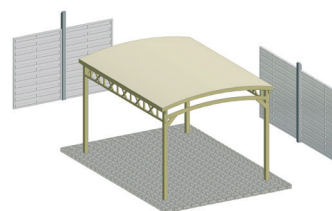

TONNELLE LOVE PERGOLA LOVE

Ref 12-1807
400 x 300 x H 246 cm

Montants - Stijlen 90 x 90 mm

Centre lamellé collé épaisseur 40 mm
Gelaagde en gelijmde boog met een dikte van 40 mm

Toiture en toile polyester plastifié
Dak uit geplastificeerd polyesterdoek

OPTION Poteaux centraux et clausuras
OPTIE Centrale palen en afsluitingen