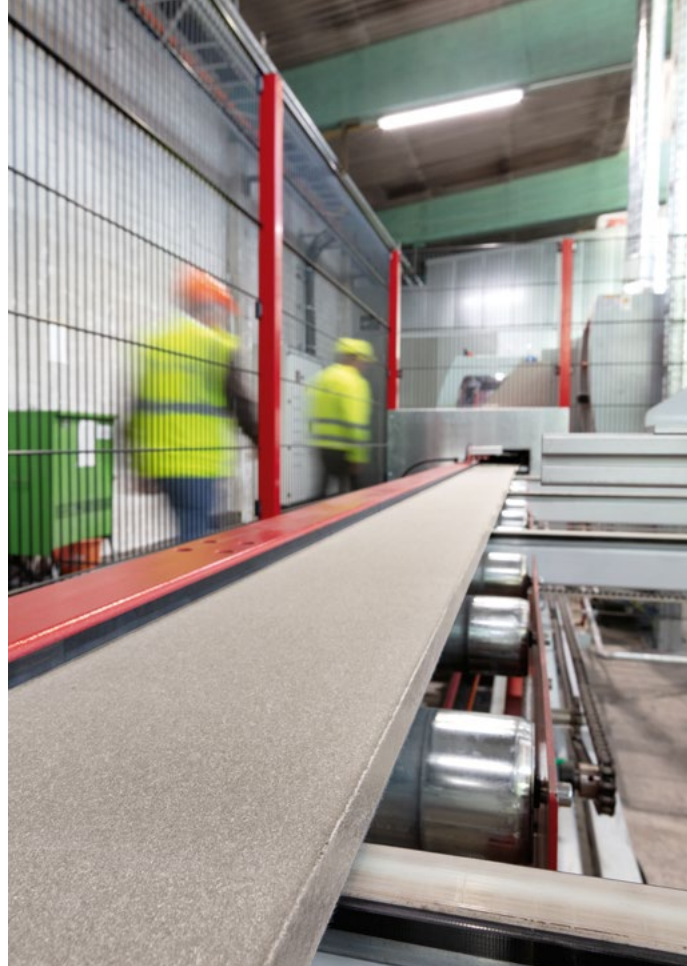

FIABLE ET SÛR

Non-combustible et antidérapant.

B

B

COMMENT EST FABRIQUÉ CEDRAL TERRACE ?

Nous avons passé des années à concevoir et à tester le fibres-ciment pour en faire un matériau de revêtement de sol destiné aux terrasses. Ce dernier combine ainsi longévité du fibres-ciment et aspect brut naturel au toucher doux qui vieillit subtilement et naturellement. Ainsi, le fibres-ciment se pare d'élégance sans rien perdre de sa fonctionnalité.