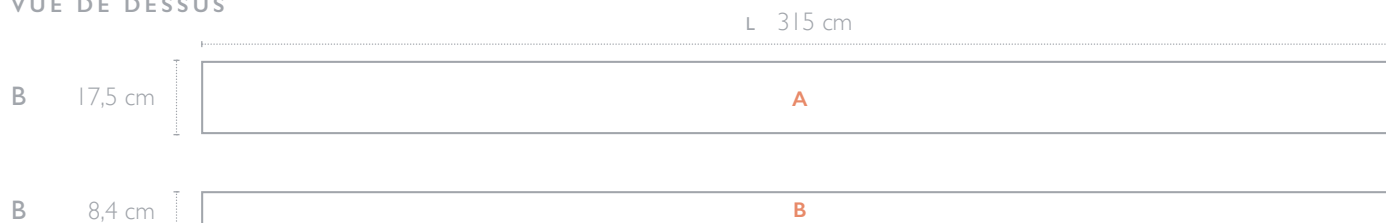

VUE DE DESSUS

VUE DE CÔTÉ

BORD ARRONDI