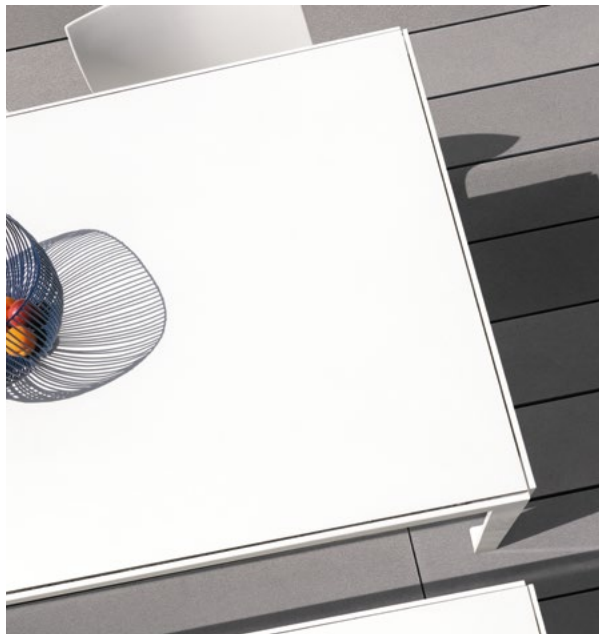

BESOIN DE PLUS D'INFORMATION ?

Notre guide de pose est la meilleure façon de savoir comment installer et entretenir votre terrasse.

Vous pouvez le télécharger sur notre site internet www.cedralterrace.be

• GRIS LÉGER

A

FACILE

Facile à poser, facile à entretenir.

ADAPTABLE

Choisissez l'une des quatre couleurs et coupez selon la forme désirée.

SOLIDE

Sans torsion, ni rayure, ni moisissure.

FIABLE ET SÛR

Non-combustible et antidérapant.

B

B