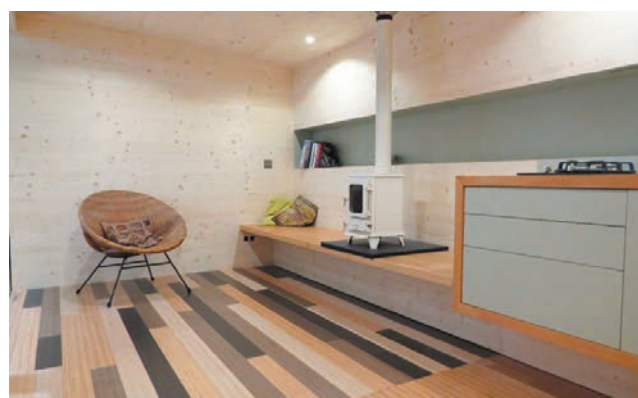

Panneau Baubuche Multiligne

PANNEAU

BauBuche Pollmeier

Les placages sont perpendiculaires à la surface du panneau, idéal pour des plateaux de table et des plans de travail robustes, ainsi que pour des revêtements de mur et de plafond, des marches d'escalier ou d'élégants parquets avec la dureté d'un sol industriel. Le BauBuche Multiligne se travaille comme un feuillu massif et la surface, poncée sur toutes les faces, se prête facilement à toutes les finitions.

LE BAUBUCHE MULTILIGNE EST IDÉAL POUR :

Dessus de table
Plans de travail robustes
Revêtements de mur et de plafond
Marches d'escalier
Parquets élégants
Mobilier

Épaisseurs (mm)	20 - 35 - 45
Largeurs (mm)	680 - 1080
Longueurs (mm)	2250 - 3000 - 3600

DE STOCK

Dimensions : 3600 x 640 mm - épaisseur : 20 - 35 et 45 mm
2250 x 1080 mm - épaisseur : 35 mm