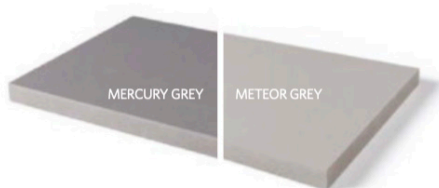

## PANNEAUX MDF LAQUÉS ÂME COLORÉE

Nouveau programme de stock

Une large gamme de panneaux prêts à l'emploi, avec différentes finitions en laque transparente sur des panneaux MDF âme colorée de couleur noire et grise :

- **Super Matt** : une superbe finition mate, anti-traces de doigts et toucher doux
- **High gloss** : une finition « miroir » très brillante

### MR BLACK SUPER MATT

Dimension 3050 X 1220 mm  
Epaisseur 18 mm

### MR GREY SUPER MATT

2 coloris  
Dimension 3050 X 1220 mm  
Epaisseur 18 mm