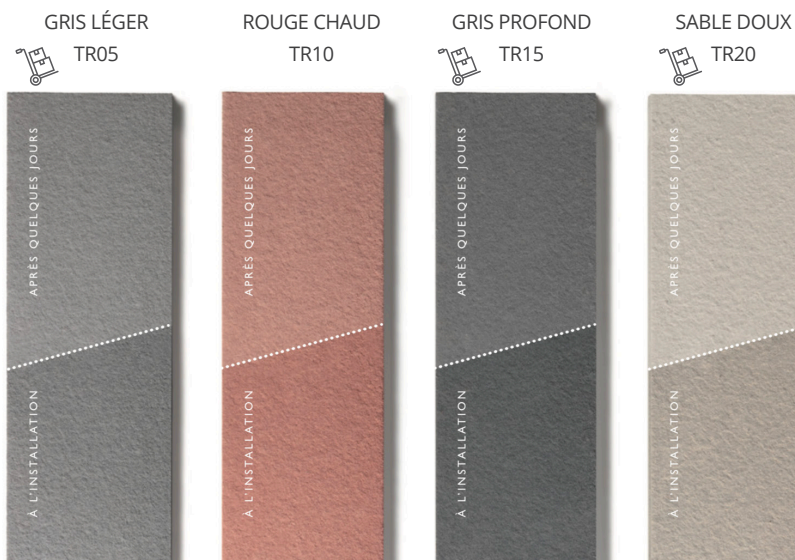

CEDRAL

UNE TERRASSE RÉVOLUTIONNAIRE

CEDRAL TERRASSE est la nouvelle génération de planche de terrasse. Fabriqué à base de fibres-ciment, cette lame de terrasse est durable et d'une douceur incomparable. Ce revêtement de sol extérieur CEDRAL est à la fois esthétique, sûr et fonctionnel.

Dimension :

20 mm d'épaisseur • 175 mm et 84 mm de large • 3,15 m de long.

Avantages

- Facile à poser
- Toucher doux
- Peu d'entretien
- Antidérapant

Coloris naturels

La couleur de votre terrasse va se stabiliser de manière homogène vers un ton plus clair, la redant parfaite en toile de fond de votre jardin.

C'est un processus naturel qui se produit dans les premiers jours après l'installation de votre terrasse. Cela lui donnera un ton plus doux et clair sur toute sa surface.

Cedral - TERRASSE

FACILE A POSER

Cedral Terrace est facile à installer. Il n'y a pas de découpe complexe, de clou ou de colle ; ainsi, créer un look régulier et sophistiqué est très facile.

Le clip Cedral, grâce à son design spécifique, reste en place pour un vissage facile.