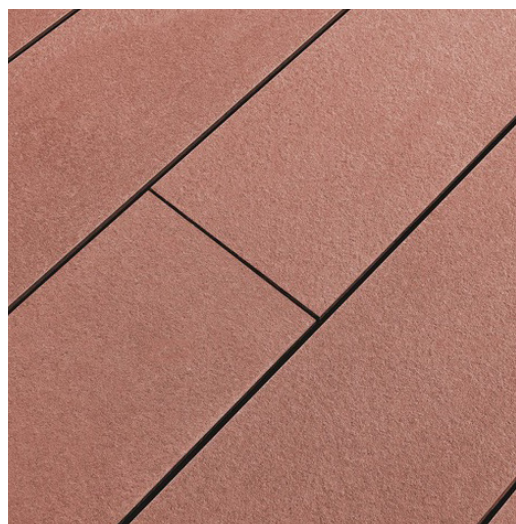

CEDRAL

UNE TERRASSE RÉVOLUTIONNAIRE

CEDRAL TERRASSE est la nouvelle génération de planche de terrasse. Fabriqué à base de fibres-ciment, cette lame de terrasse est durable et d'une douceur incomparable. Ce revêtement de sol extérieur CEDRAL est à la fois esthétique, sûr et fonctionnel.

Dimension :

20 mm d'épaisseur • 175 mm et 84 mm de large • 3,15 m de long.

Avantages

- Facile à poser
- Toucher doux
- Peu d'entretien
- Antidérapant

Coloris naturels

La couleur de votre terrasse va se stabiliser de manière homogène vers un ton plus clair, la redant parfaite en toile de fond de votre jardin.

C'est un processus naturel qui se produit dans les premiers jours après l'installation de votre terrasse. Cela lui donnera un ton plus doux et clair sur toute sa surface.

Cedral - TERRASSE

FACILE A POSER

Cedral Terrace est facile à installer. Il n'y a pas de découpe complexe, de clou ou de colle ; ainsi, créer un look régulier et sophistiqué est très facile.

Le clip Cedral, grâce à son design spécifique, reste en place pour un vissage facile.