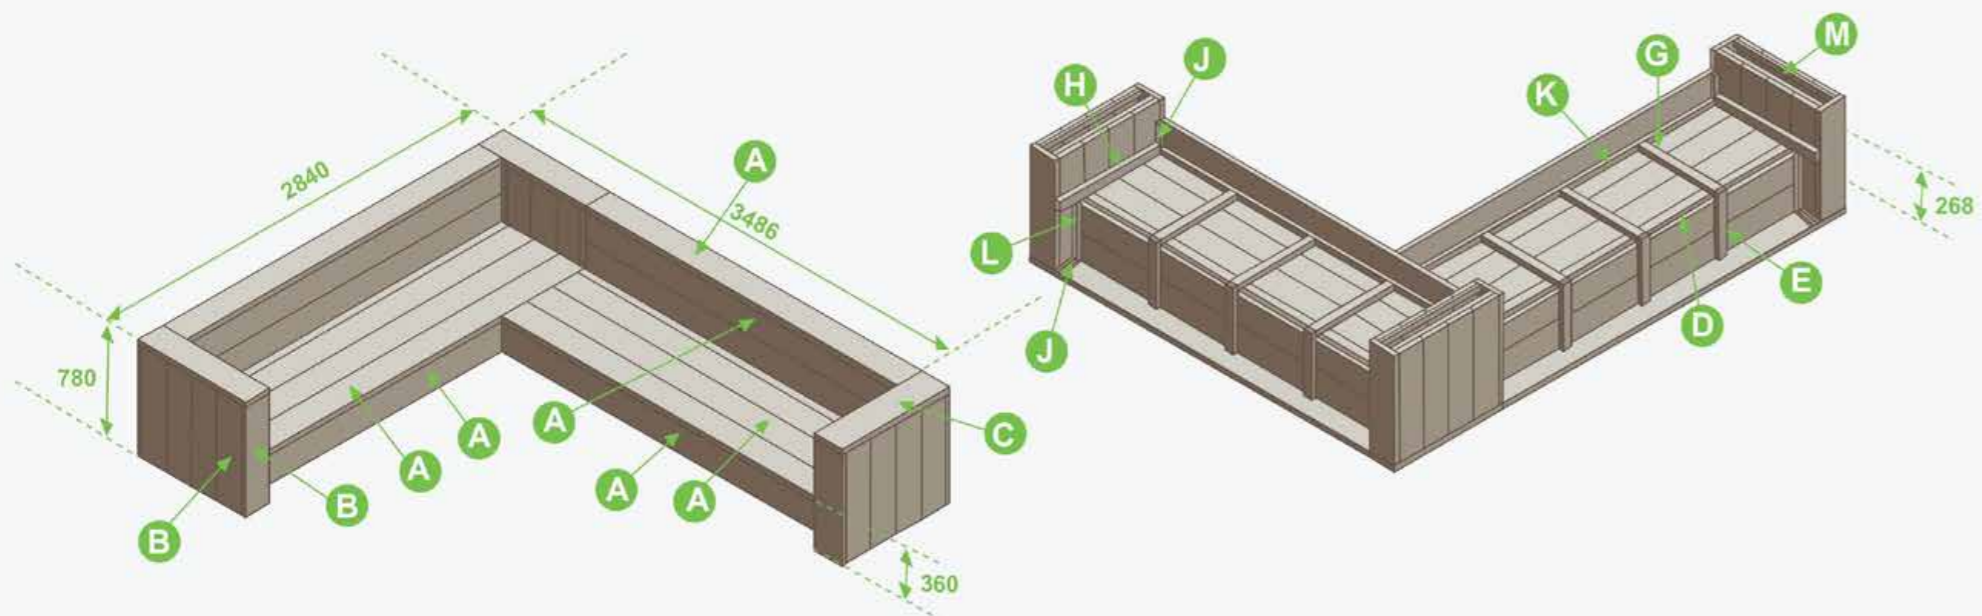

Bar Onderdelenlijst

Item	Aantal	Materiaal	Afmeting	Lengte
A	13x	Steigerhout	30 x 195 mm	1070 mm
B	5x	Steigerhout	30 x 195 mm	1305 mm
C	1x	Steigerhout	30 x 195 mm	1585 mm
D	2x	Steigerhout	30 x 195 mm	530 mm
E	6x	Verbindingslat smal	30 x 30 mm	585 mm
F	3x	Verbindingslat smal	30 x 30 mm	1240 mm
G	1x	Verbindingslat smal	30 x 30 mm	1585 mm
H	2x	Verbindingslat smal	30 x 30 mm	695 mm
±	134x	Zelfborende schroef	5 x 50 mm	

Bar van steigerhout

Loungebank

Loungebank Zaaglijst

Item	Aantal	Materiaal		Lengte
A	5x	Steigerhout	30 x 195 mm	2000 mm
B	2x	Steigerhout	30 x 195 mm	842 mm
C	20x	Steigerhout	30 x 195 mm	600 mm
D	3x	Verbindingslat breed	30 x 62 mm	555 mm
E	3x	Verbindingslat breed	30 x 62 mm	425 mm
F	2x	Verbindingslat breed	30 x 62 mm	2000 mm
G	2x	Verbindingslat breed	30 x 62 mm	395 mm
H	2x	Verbindingslat breed	30 x 62 mm	810 mm
I	8x	Verbindingslat smal	30 x 30 mm	775 mm
J	1x	Verbindingslat smal	30 x 30 mm	1998 mm
+/-	200x	Zelfborende schroef	5 x 50 mm	

Loungestoel

Loungestoel Zaaglijst

Item	Aantal	Materiaal		Lengte
A	5x	Steigerhout	30 x 195 mm	600 mm
B	2x	Steigerhout	30 x 195 mm	842 mm
C	20x	Steigerhout	30 x 195 mm	600 mm
D	2x	Verbindingslat breed	30 x 62 mm	395 mm
E	2x	Verbindingslat breed	30 x 62 mm	600 mm
F	4x	Verbindingslat smal	30 x 30 mm	775 mm
G	2x	Verbindingslat breed	30 x 62 mm	810 mm
H	1x	Verbindingslat breed	30 x 62 mm	375 mm
+/-	130x	Zelfborende schroef	5 x 50 mm	

Lounge hoekbank

Hoekbank Zaaglijst				
Item	Aantal	Materiaal		Lengte
A	14x	Steigerhout	30 x 195 mm	2450 mm
B	30x	Steigerhout	30 x 195 mm	750 mm
C	3x	Steigerhout	30 x 195 mm	842 mm
D	2x	Verbindingslat breed	30 x 62 mm	2450 mm
E	6x	Verbindingslat breed	30 x 62 mm	450 mm
G	6x	Verbindingslat breed	30 x 62 mm	615 mm
H	4x	Verbindingslat breed	30 x 62 mm	810 mm
J	8x	Verbindingslat smal	30 x 30 mm	135 mm
K	2x	Verbindingslat smal	30 x 30 mm	2385 mm
L	4x	Verbindingslat smal	30 x 30 mm	420 mm
M	12x	Verbindingslat smal	30 x 30 mm	775 mm
± 350x				Zelfborende schroef 5 x 50 mm