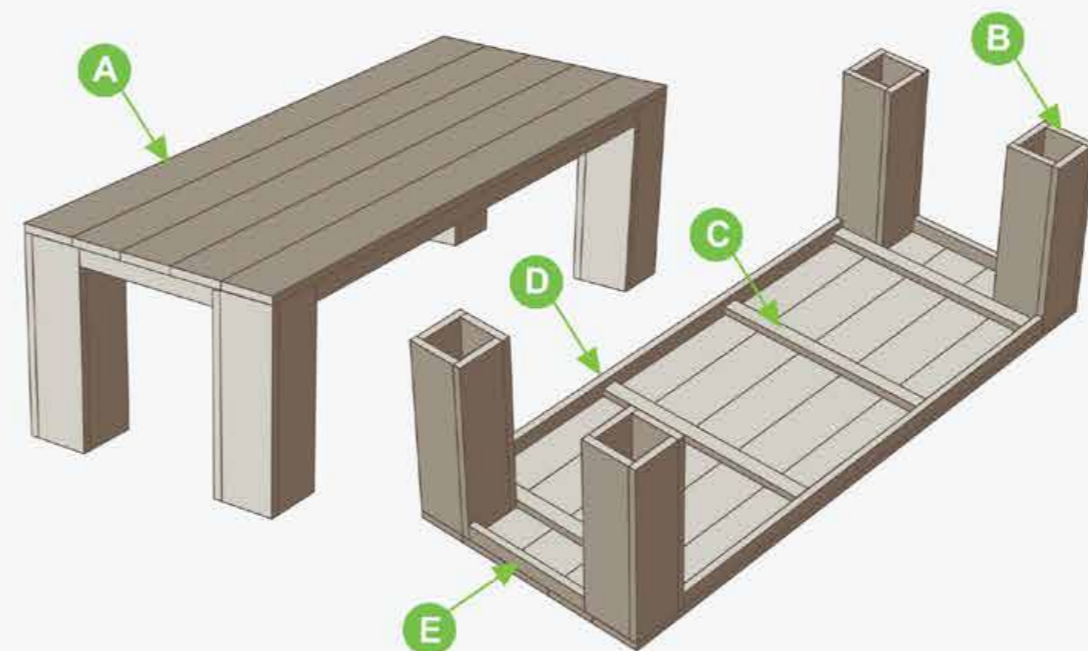

Ligbed

Ligbed Onderdelenlijst

Item	Aantal	Materiaal	Lengte
A	4x	Steigerhout	30 x 195 mm 195 mm
B	4x	Steigerhout	30 x 195 mm 2000 mm
C	4x	Steigerhout	30 x 195 mm 815 mm
D	9x	Steigerhout	30 x 195 mm 820 mm
E	2x	Verbindingslat breed	30 x 62 mm 1025 mm
G	2x	Verbindingslat breed	30 x 62 mm 720 mm
H	2x	Verbindingslat breed	30 x 62 mm 791 mm
J	1x	Verbindingslat breed	30 x 62 mm 820 mm
K	2x	Verbindingslat breed	30 x 62 mm 900 mm
L	4x	Verbindingslat smal	30 x 30 mm 295 mm
M	4x	Verbindingslat smal	30 x 30 mm 360 mm
±130x		Zelfborende schroef	5 x 50 mm
4x		Slotbout M10x120 mm met moer en ringen	

Eettafel

Eettafel Zaaglijst

Item	Aantal	Materiaal	Lengte
A	5x	Steigerhout	30 x 195 mm 2450 mm
B	16x	Steigerhout	30 x 195 mm 750 mm
C	4x	Verbindingslat smal	30 x 30 mm 979 mm
D	2x	Verbindingslat breed	30 x 62 mm 2060 mm
E	2x	Verbindingslat breed	30 x 62 mm 585 mm
±	64x	Zelfborende schroef	5 x 50 mm