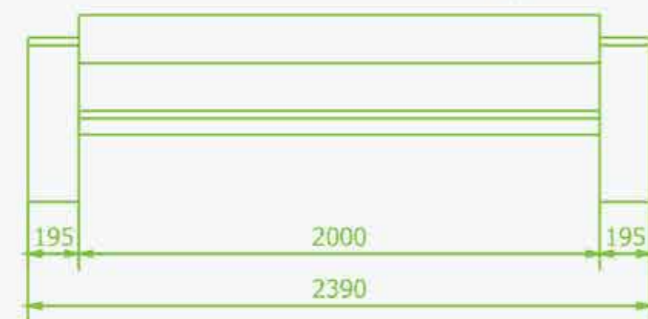

Steigerhout - Bar stappenplan

steigerhout-bouwtekeningen.nl

Bar Boodschappenlijst

Aantal	Materiaal	Afmeting	Lengte
11x	Steigerhout	30 x 195 mm	2500 mm
5x	Verbindingslat smal	30 x 30 mm	2500 mm
±134st	Zelfborende schroef	5 x 50 mm	

Bar Onderdelenlijst

Item	Aantal	Materiaal	Afmeting	Lengte
A	13x	Steigerhout	30 x 195 mm	1070 mm
B	5x	Steigerhout	30 x 195 mm	1305 mm
C	1x	Steigerhout	30 x 195 mm	1585 mm
D	2x	Steigerhout	30 x 195 mm	530 mm
E	6x	Verbindingslat smal	30 x 30 mm	585 mm
F	3x	Verbindingslat smal	30 x 30 mm	1240 mm
G	1x	Verbindingslat smal	30 x 30 mm	1585 mm
H	2x	Verbindingslat smal	30 x 30 mm	695 mm
±	134x	Zelfborende schroef	5 x 50 mm	

Bar van steigerhout

Loungebank

Loungebank Zaaglijst

Item	Aantal	Materiaal		Lengte
A	5x	Steigerhout	30 x 195 mm	2000 mm
B	2x	Steigerhout	30 x 195 mm	842 mm
C	20x	Steigerhout	30 x 195 mm	600 mm
D	3x	Verbindingslat breed	30 x 62 mm	555 mm
E	3x	Verbindingslat breed	30 x 62 mm	425 mm
F	2x	Verbindingslat breed	30 x 62 mm	2000 mm
G	2x	Verbindingslat breed	30 x 62 mm	395 mm
H	2x	Verbindingslat breed	30 x 62 mm	810 mm
I	8x	Verbindingslat smal	30 x 30 mm	775 mm
J	1x	Verbindingslat smal	30 x 30 mm	1998 mm
+/-	200x	Zelfborende schroef	5 x 50 mm	

Loungestoel

Loungestoel Zaaglijst

Item	Aantal	Materiaal		Lengte
A	5x	Steigerhout	30 x 195 mm	600 mm
B	2x	Steigerhout	30 x 195 mm	842 mm
C	20x	Steigerhout	30 x 195 mm	600 mm
D	2x	Verbindingslat breed	30 x 62 mm	395 mm
E	2x	Verbindingslat breed	30 x 62 mm	600 mm
F	4x	Verbindingslat smal	30 x 30 mm	775 mm
G	2x	Verbindingslat breed	30 x 62 mm	810 mm
H	1x	Verbindingslat breed	30 x 62 mm	375 mm
+/-	130x	Zelfborende schroef	5 x 50 mm	