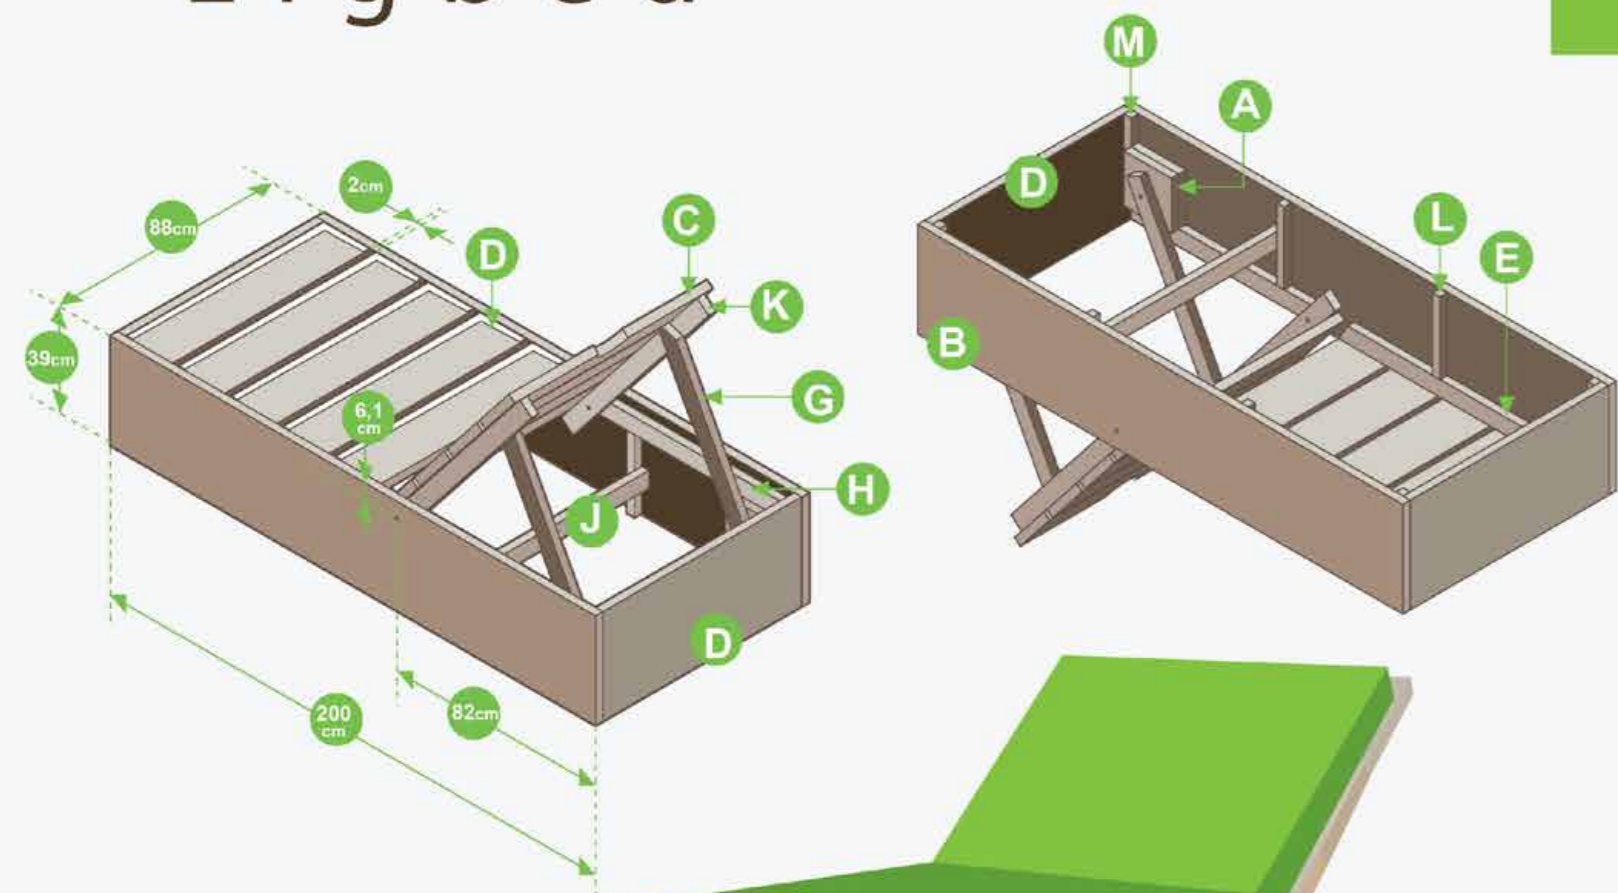

Ligbed

Ligbed Onderdelenlijst

Item	Aantal	Materiaal	Lengte
A	4x	Steigerhout	30 x 195 mm 195 mm
B	4x	Steigerhout	30 x 195 mm 2000 mm
C	4x	Steigerhout	30 x 195 mm 815 mm
D	9x	Steigerhout	30 x 195 mm 820 mm
E	2x	Verbindingslat breed	30 x 62 mm 1025 mm
G	2x	Verbindingslat breed	30 x 62 mm 720 mm
H	2x	Verbindingslat breed	30 x 62 mm 791 mm
J	1x	Verbindingslat breed	30 x 62 mm 820 mm
K	2x	Verbindingslat breed	30 x 62 mm 900 mm
L	4x	Verbindingslat smal	30 x 30 mm 295 mm
M	4x	Verbindingslat smal	30 x 30 mm 360 mm
±130x		Zelfborende schroef	5 x 50 mm
4x		Slotbout M10x120 mm met moer en ringen	

Eettafel

Eettafel Zaaglijst

Item	Aantal	Materiaal	Lengte
A	5x	Steigerhout	30 x 195 mm 2450 mm
B	16x	Steigerhout	30 x 195 mm 750 mm
C	4x	Verbindingslat smal	30 x 30 mm 979 mm
D	2x	Verbindingslat breed	30 x 62 mm 2060 mm
E	2x	Verbindingslat breed	30 x 62 mm 585 mm
±	64x	Zelfborende schroef	5 x 50 mm