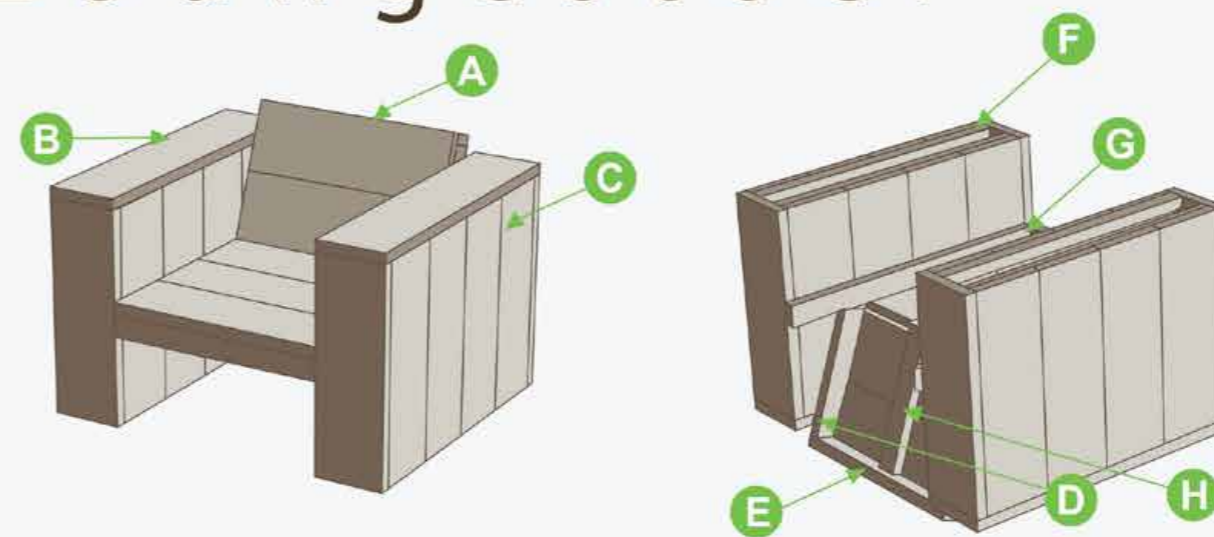

Steigerhout - Bar stappenplan

steigerhout-bouwtekeningen.nl

Bar Boodschappenlijst

Aantal	Materiaal	Afmeting	Lengte
11x	Steigerhout	30 x 195 mm	2500 mm
5x	Verbindingslat smal	30 x 30 mm	2500 mm
±134st	Zelfborende schroef	5 x 50 mm	

Bar Onderdelenlijst

Item	Aantal	Materiaal	Afmeting	Lengte
A	13x	Steigerhout	30 x 195 mm	1070 mm
B	5x	Steigerhout	30 x 195 mm	1305 mm
C	1x	Steigerhout	30 x 195 mm	1585 mm
D	2x	Steigerhout	30 x 195 mm	530 mm
E	6x	Verbindingslat smal	30 x 30 mm	585 mm
F	3x	Verbindingslat smal	30 x 30 mm	1240 mm
G	1x	Verbindingslat smal	30 x 30 mm	1585 mm
H	2x	Verbindingslat smal	30 x 30 mm	695 mm
±	134x	Zelfborende schroef	5 x 50 mm	

Bar van steigerhout

Loungebank

Loungebank Zaaglijst

Item	Aantal	Materiaal		Lengte
A	5x	Steigerhout	30 x 195 mm	2000 mm
B	2x	Steigerhout	30 x 195 mm	842 mm
C	20x	Steigerhout	30 x 195 mm	600 mm
D	3x	Verbindingslat breed	30 x 62 mm	555 mm
E	3x	Verbindingslat breed	30 x 62 mm	425 mm
F	2x	Verbindingslat breed	30 x 62 mm	2000 mm
G	2x	Verbindingslat breed	30 x 62 mm	395 mm
H	2x	Verbindingslat breed	30 x 62 mm	810 mm
I	8x	Verbindingslat smal	30 x 30 mm	775 mm
J	1x	Verbindingslat smal	30 x 30 mm	1998 mm
+/-	200x	Zelfborende schroef	5 x 50 mm	

Loungestoel

Loungestoel Zaaglijst

Item	Aantal	Materiaal		Lengte
A	5x	Steigerhout	30 x 195 mm	600 mm
B	2x	Steigerhout	30 x 195 mm	842 mm
C	20x	Steigerhout	30 x 195 mm	600 mm
D	2x	Verbindingslat breed	30 x 62 mm	395 mm
E	2x	Verbindingslat breed	30 x 62 mm	600 mm
F	4x	Verbindingslat smal	30 x 30 mm	775 mm
G	2x	Verbindingslat breed	30 x 62 mm	810 mm
H	1x	Verbindingslat breed	30 x 62 mm	375 mm
+/-	130x	Zelfborende schroef	5 x 50 mm	