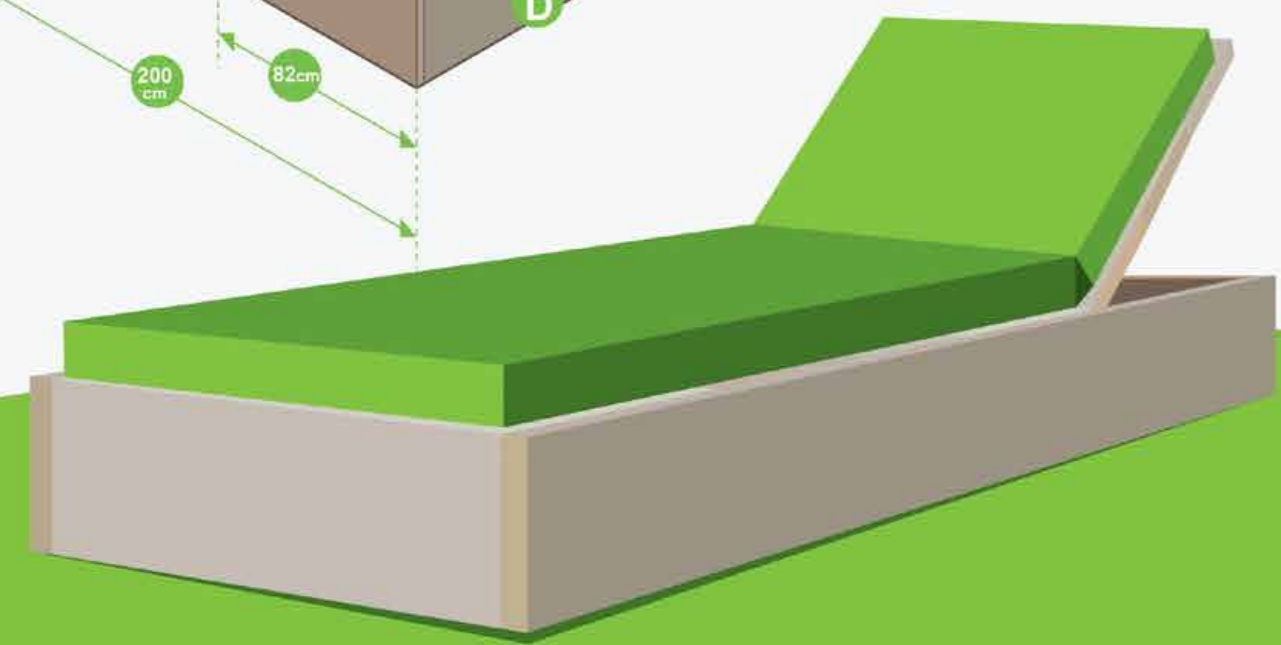

Lounge hoekbank

Hoekbank Zaaglijst				
Item	Aantal	Materiaal		Lengte
A	14x	Steigerhout	30 x 195 mm	2450 mm
B	30x	Steigerhout	30 x 195 mm	750 mm
C	3x	Steigerhout	30 x 195 mm	842 mm
D	2x	Verbindingslat breed	30 x 62 mm	2450 mm
E	6x	Verbindingslat breed	30 x 62 mm	450 mm
G	6x	Verbindingslat breed	30 x 62 mm	615 mm
H	4x	Verbindingslat breed	30 x 62 mm	810 mm
J	8x	Verbindingslat smal	30 x 30 mm	135 mm
K	2x	Verbindingslat smal	30 x 30 mm	2385 mm
L	4x	Verbindingslat smal	30 x 30 mm	420 mm
M	12x	Verbindingslat smal	30 x 30 mm	775 mm
± 350x				Zelfborende schroef 5 x 50 mm

Plantenbakken

Plantenbak Zaaglijst				
Item	Aantal	Materiaal		Lengte
A	2x	Steigerhout	30 x 195 mm	780 mm
B	12x	Steigerhout	30 x 195 mm	600 mm
C	2x	Verbindingslat breed	30 x 62 mm	844 mm
D	2x	Verbindingslat breed	30 x 62 mm	394 mm
E	4x	Verbindingslat smal	30 x 30 mm	716 mm
G	4x	Verbindingslat smal	30 x 30 mm	326 mm
+/- 60x				Zelfborende schroef 5 x 50 mm

Ligbed

Ligbed Onderdelenlijst

Item	Aantal	Materiaal	Lengte
A	4x	Steigerhout	30 x 195 mm 195 mm
B	4x	Steigerhout	30 x 195 mm 2000 mm
C	4x	Steigerhout	30 x 195 mm 815 mm
D	9x	Steigerhout	30 x 195 mm 820 mm
E	2x	Verbindingslat breed	30 x 62 mm 1025 mm
G	2x	Verbindingslat breed	30 x 62 mm 720 mm
H	2x	Verbindingslat breed	30 x 62 mm 791 mm
J	1x	Verbindingslat breed	30 x 62 mm 820 mm
K	2x	Verbindingslat breed	30 x 62 mm 900 mm
L	4x	Verbindingslat smal	30 x 30 mm 295 mm
M	4x	Verbindingslat smal	30 x 30 mm 360 mm
±130x		Zelfborende schroef	5 x 50 mm
4x		Slotbout M10x120 mm met moer en ringen	

Eettafel

Eettafel Zaaglijst

Item	Aantal	Materiaal	Lengte
A	5x	Steigerhout	30 x 195 mm 2450 mm
B	16x	Steigerhout	30 x 195 mm 750 mm
C	4x	Verbindingslat smal	30 x 30 mm 979 mm
D	2x	Verbindingslat breed	30 x 62 mm 2060 mm
E	2x	Verbindingslat breed	30 x 62 mm 585 mm
±	64x	Zelfborende schroef	5 x 50 mm