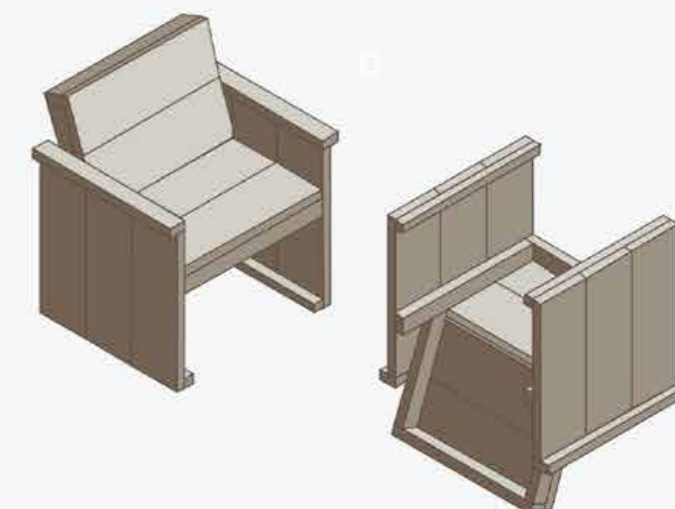

Lounge hoekbank

Hoekbank Zaaglijst				
Item	Aantal	Materiaal		Lengte
A	14x	Steigerhout	30 x 195 mm	2450 mm
B	30x	Steigerhout	30 x 195 mm	750 mm
C	3x	Steigerhout	30 x 195 mm	842 mm
D	2x	Verbindingslat breed	30 x 62 mm	2450 mm
E	6x	Verbindingslat breed	30 x 62 mm	450 mm
G	6x	Verbindingslat breed	30 x 62 mm	615 mm
H	4x	Verbindingslat breed	30 x 62 mm	810 mm
J	8x	Verbindingslat smal	30 x 30 mm	135 mm
K	2x	Verbindingslat smal	30 x 30 mm	2385 mm
L	4x	Verbindingslat smal	30 x 30 mm	420 mm
M	12x	Verbindingslat smal	30 x 30 mm	775 mm
± 350x				Zelfborende schroef 5 x 50 mm

Ligbed

Ligbed Onderdelenlijst

Item	Aantal	Materiaal	Lengte
A	4x	Steigerhout	30 x 195 mm 195 mm
B	4x	Steigerhout	30 x 195 mm 2000 mm
C	4x	Steigerhout	30 x 195 mm 815 mm
D	9x	Steigerhout	30 x 195 mm 820 mm
E	2x	Verbindingslat breed	30 x 62 mm 1025 mm
G	2x	Verbindingslat breed	30 x 62 mm 720 mm
H	2x	Verbindingslat breed	30 x 62 mm 791 mm
J	1x	Verbindingslat breed	30 x 62 mm 820 mm
K	2x	Verbindingslat breed	30 x 62 mm 900 mm
L	4x	Verbindingslat smal	30 x 30 mm 295 mm
M	4x	Verbindingslat smal	30 x 30 mm 360 mm
±130x		Zelfborende schroef	5 x 50 mm
4x		Slotbout M10x120 mm met moer en ringen	

Eettafel

Eettafel Zaaglijst

Item	Aantal	Materiaal	Lengte
A	5x	Steigerhout	30 x 195 mm 2450 mm
B	16x	Steigerhout	30 x 195 mm 750 mm
C	4x	Verbindingslat smal	30 x 30 mm 979 mm
D	2x	Verbindingslat breed	30 x 62 mm 2060 mm
E	2x	Verbindingslat breed	30 x 62 mm 585 mm
±	64x	Zelfborende schroef	5 x 50 mm