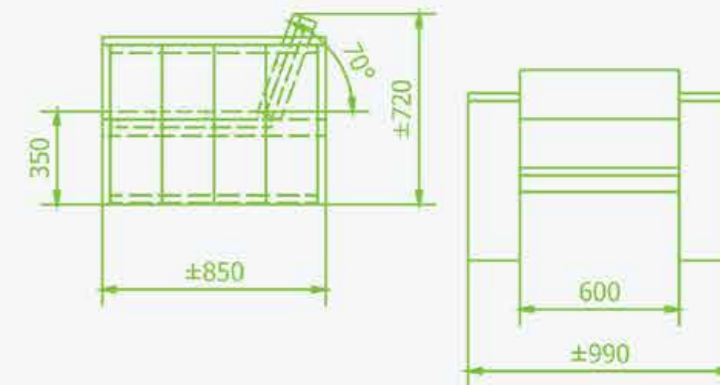

Steigerhout - Bar stappenplan

steigerhout-bouwtekeningen.nl

Bar Boodschappenlijst

Aantal	Materiaal	Afmeting	Lengte
11x	Steigerhout	30 x 195 mm	2500 mm
5x	Verbindingslat smal	30 x 30 mm	2500 mm
±134st	Zelfborende schroef	5 x 50 mm	

Bar Onderdelenlijst

Item	Aantal	Materiaal	Afmeting	Lengte
A	13x	Steigerhout	30 x 195 mm	1070 mm
B	5x	Steigerhout	30 x 195 mm	1305 mm
C	1x	Steigerhout	30 x 195 mm	1585 mm
D	2x	Steigerhout	30 x 195 mm	530 mm
E	6x	Verbindingslat smal	30 x 30 mm	585 mm
F	3x	Verbindingslat smal	30 x 30 mm	1240 mm
G	1x	Verbindingslat smal	30 x 30 mm	1585 mm
H	2x	Verbindingslat smal	30 x 30 mm	695 mm
±	134x	Zelfborende schroef	5 x 50 mm	

Bar van steigerhout

Loungebank

Loungebank Zaaglijst

Item	Aantal	Materiaal		Lengte
A	5x	Steigerhout	30 x 195 mm	2000 mm
B	2x	Steigerhout	30 x 195 mm	842 mm
C	20x	Steigerhout	30 x 195 mm	600 mm
D	3x	Verbindingslat breed	30 x 62 mm	555 mm
E	3x	Verbindingslat breed	30 x 62 mm	425 mm
F	2x	Verbindingslat breed	30 x 62 mm	2000 mm
G	2x	Verbindingslat breed	30 x 62 mm	395 mm
H	2x	Verbindingslat breed	30 x 62 mm	810 mm
I	8x	Verbindingslat smal	30 x 30 mm	775 mm
J	1x	Verbindingslat smal	30 x 30 mm	1998 mm
+/-	200x	Zelfborende schroef	5 x 50 mm	

Loungestoel

Loungestoel Zaaglijst

Item	Aantal	Materiaal		Lengte
A	5x	Steigerhout	30 x 195 mm	600 mm
B	2x	Steigerhout	30 x 195 mm	842 mm
C	20x	Steigerhout	30 x 195 mm	600 mm
D	2x	Verbindingslat breed	30 x 62 mm	395 mm
E	2x	Verbindingslat breed	30 x 62 mm	600 mm
F	4x	Verbindingslat smal	30 x 30 mm	775 mm
G	2x	Verbindingslat breed	30 x 62 mm	810 mm
H	1x	Verbindingslat breed	30 x 62 mm	375 mm
+/-	130x	Zelfborende schroef	5 x 50 mm	