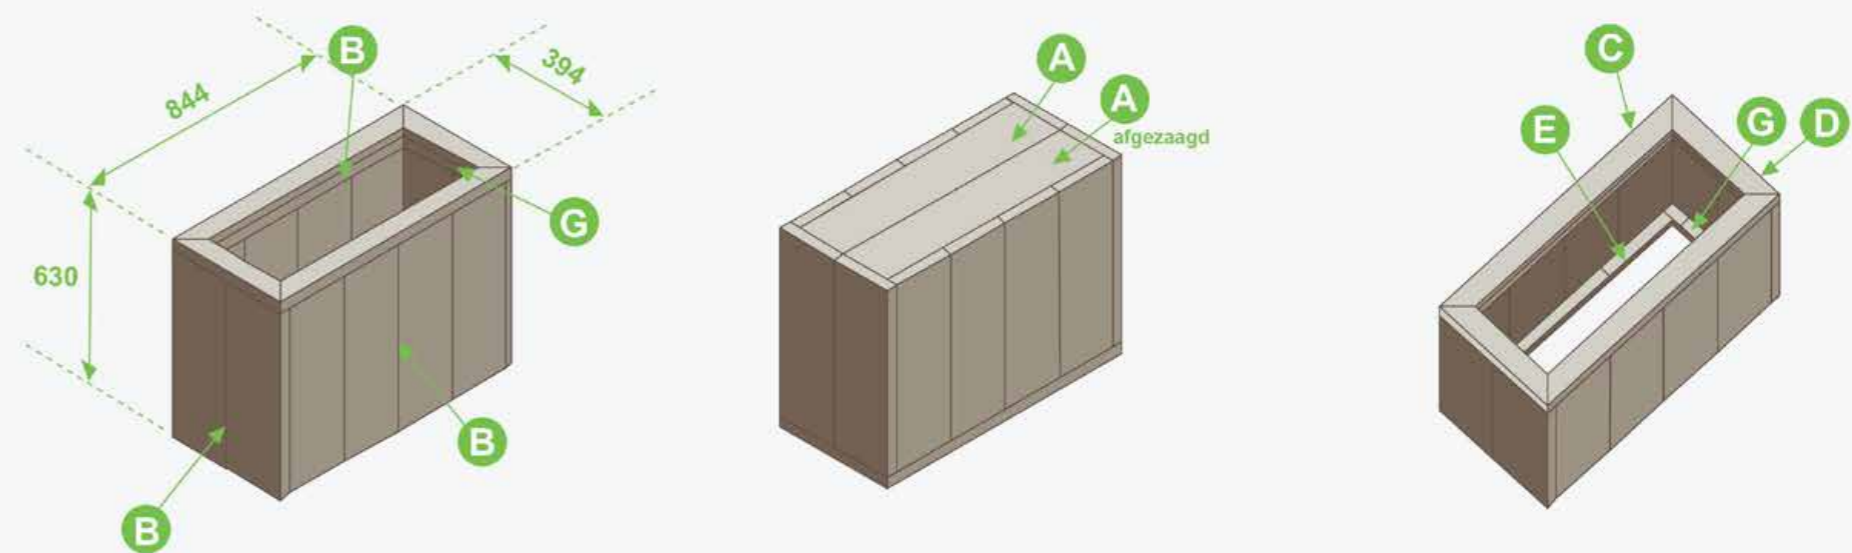

Plantenbakken

Plantenbak Zaaglijst				
Item	Aantal	Materiaal		Lengte
A	2x	Steigerhout	30 x 195 mm	780 mm
B	12x	Steigerhout	30 x 195 mm	600 mm
C	2x	Verbindingslat breed	30 x 62 mm	844 mm
D	2x	Verbindingslat breed	30 x 62 mm	394 mm
E	4x	Verbindingslat smal	30 x 30 mm	716 mm
G	4x	Verbindingslat smal	30 x 30 mm	326 mm
+/- 60x				Zelfborende schroef 5 x 50 mm