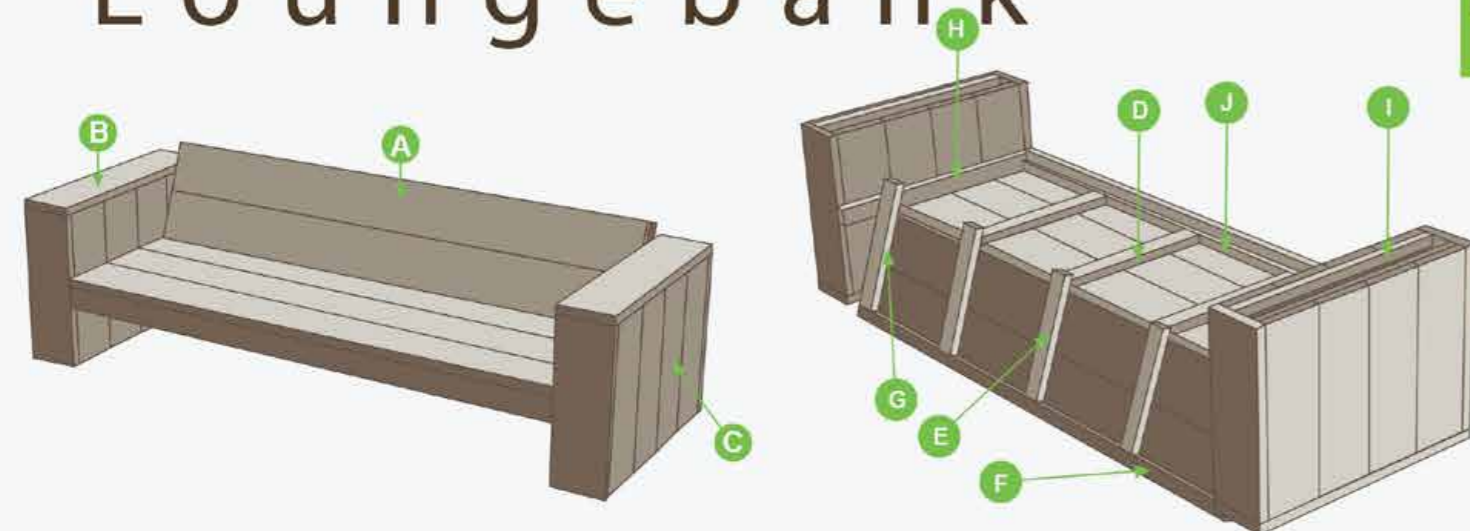

Steigerhout - Bar stappenplan

steigerhout-bouwtekeningen.nl

Bar Boodschappenlijst

Aantal	Materiaal	Afmeting	Lengte
11x	Steigerhout	30 x 195 mm	2500 mm
5x	Verbindingslat smal	30 x 30 mm	2500 mm
±134st	Zelfborende schroef	5 x 50 mm	

Bar Onderdelenlijst

Item	Aantal	Materiaal	Afmeting	Lengte
A	13x	Steigerhout	30 x 195 mm	1070 mm
B	5x	Steigerhout	30 x 195 mm	1305 mm
C	1x	Steigerhout	30 x 195 mm	1585 mm
D	2x	Steigerhout	30 x 195 mm	530 mm
E	6x	Verbindingslat smal	30 x 30 mm	585 mm
F	3x	Verbindingslat smal	30 x 30 mm	1240 mm
G	1x	Verbindingslat smal	30 x 30 mm	1585 mm
H	2x	Verbindingslat smal	30 x 30 mm	695 mm
±	134x	Zelfborende schroef	5 x 50 mm	

Bar van steigerhout

Loungebank

Loungebank Zaaglijst

Item	Aantal	Materiaal		Lengte
A	5x	Steigerhout	30 x 195 mm	2000 mm
B	2x	Steigerhout	30 x 195 mm	842 mm
C	20x	Steigerhout	30 x 195 mm	600 mm
D	3x	Verbindingslat breed	30 x 62 mm	555 mm
E	3x	Verbindingslat breed	30 x 62 mm	425 mm
F	2x	Verbindingslat breed	30 x 62 mm	2000 mm
G	2x	Verbindingslat breed	30 x 62 mm	395 mm
H	2x	Verbindingslat breed	30 x 62 mm	810 mm
I	8x	Verbindingslat smal	30 x 30 mm	775 mm
J	1x	Verbindingslat smal	30 x 30 mm	1998 mm
+/-	200x	Zelfborende schroef	5 x 50 mm	