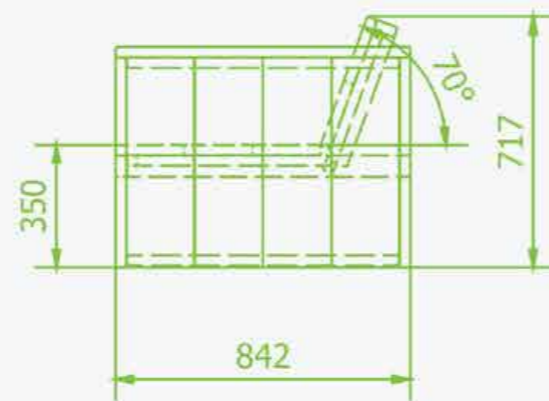

Steigerhout - Bar stappenplan

steigerhout-bouwtekeningen.nl

Bar Boodschappenlijst

Aantal	Materiaal	Afmeting	Lengte
11x	Steigerhout	30 x 195 mm	2500 mm
5x	Verbindingslat smal	30 x 30 mm	2500 mm
±134st	Zelfborende schroef	5 x 50 mm	

Bar Onderdelenlijst

Item	Aantal	Materiaal	Afmeting	Lengte
A	13x	Steigerhout	30 x 195 mm	1070 mm
B	5x	Steigerhout	30 x 195 mm	1305 mm
C	1x	Steigerhout	30 x 195 mm	1585 mm
D	2x	Steigerhout	30 x 195 mm	530 mm
E	6x	Verbindingslat smal	30 x 30 mm	585 mm
F	3x	Verbindingslat smal	30 x 30 mm	1240 mm
G	1x	Verbindingslat smal	30 x 30 mm	1585 mm
H	2x	Verbindingslat smal	30 x 30 mm	695 mm
±	134x	Zelfborende schroef	5 x 50 mm	

Bar van steigerhout

Loungebank

Loungebank Zaaglijst

Item	Aantal	Materiaal		Lengte
A	5x	Steigerhout	30 x 195 mm	2000 mm
B	2x	Steigerhout	30 x 195 mm	842 mm
C	20x	Steigerhout	30 x 195 mm	600 mm
D	3x	Verbindingslat breed	30 x 62 mm	555 mm
E	3x	Verbindingslat breed	30 x 62 mm	425 mm
F	2x	Verbindingslat breed	30 x 62 mm	2000 mm
G	2x	Verbindingslat breed	30 x 62 mm	395 mm
H	2x	Verbindingslat breed	30 x 62 mm	810 mm
I	8x	Verbindingslat smal	30 x 30 mm	775 mm
J	1x	Verbindingslat smal	30 x 30 mm	1998 mm
+/-	200x	Zelfborende schroef	5 x 50 mm	

Loungestoel

Loungestoel Zaaglijst

Item	Aantal	Materiaal		Lengte
A	5x	Steigerhout	30 x 195 mm	600 mm
B	2x	Steigerhout	30 x 195 mm	842 mm
C	20x	Steigerhout	30 x 195 mm	600 mm
D	2x	Verbindingslat breed	30 x 62 mm	395 mm
E	2x	Verbindingslat breed	30 x 62 mm	600 mm
F	4x	Verbindingslat smal	30 x 30 mm	775 mm
G	2x	Verbindingslat breed	30 x 62 mm	810 mm
H	1x	Verbindingslat breed	30 x 62 mm	375 mm
+/-	130x	Zelfborende schroef	5 x 50 mm	