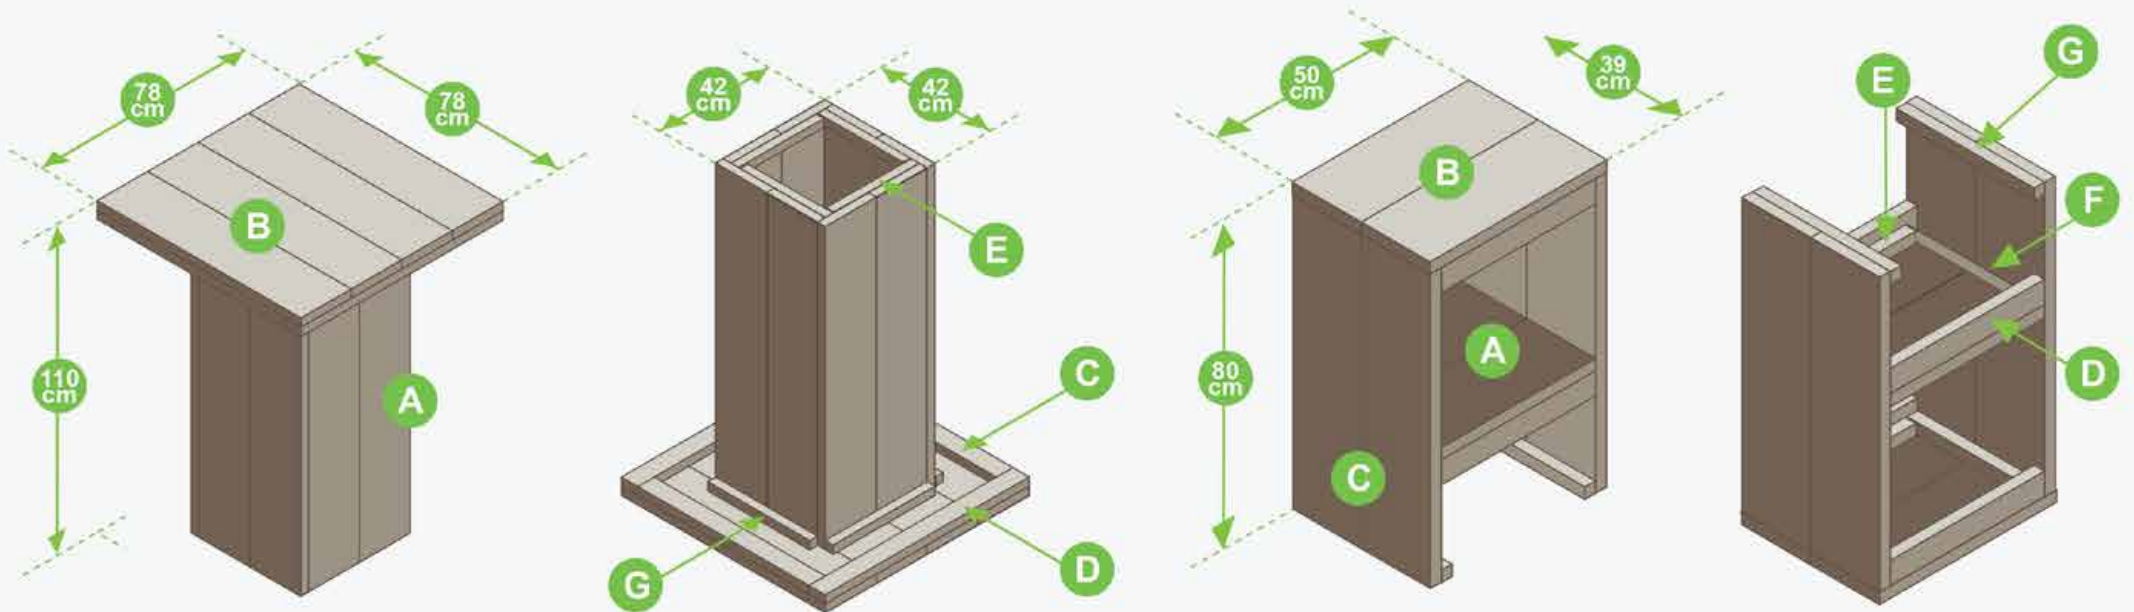

Statafel & kruk

Statafel Zaaglijst				
Item	Aantal	Materiaal		Lengte
A	8x	Steigerhout	30 x 195 mm	1070 mm
B	4x	Steigerhout	30 x 195 mm	780 mm
C	2x	Verbindingslat breed	30 x 62 mm	656 mm
D	2x	Verbindingslat breed	30 x 62 mm	780 mm
E	4x	Verbindingslat smal	30 x 30 mm	325 mm
G	4x	Verbindingslat smal	30 x 30 mm	390 mm
±	78x	Zelfborende schroef	5 x 50 mm	

Kruk Zaaglijst				
Item	Aantal	Materiaal		Lengte
A	2x	Steigerhout	30 x 195 mm	386 mm
B	2x	Steigerhout	30 x 195 mm	450 mm
C	4x	Steigerhout	30 x 195 mm	770 mm
D	4x	Verbindingslat breed	30 x 62 mm	386 mm
E	4x	Verbindingslat smal	30 x 30 mm	320 mm
F	4x	Verbindingslat smal	30 x 30 mm	325 mm
G	2x	Verbindingslat sma	30 x 30 mm	390 mm
±	50x	Zelfborende schroef	5 x 50 mm