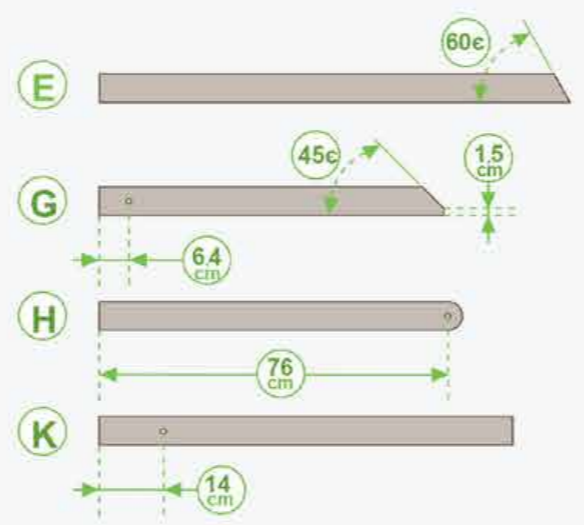

Ligbed

Ligbed Onderdelenlijst

Item	Aantal	Materiaal	Lengte
A	4x	Steigerhout	30 x 195 mm 195 mm
B	4x	Steigerhout	30 x 195 mm 2000 mm
C	4x	Steigerhout	30 x 195 mm 815 mm
D	9x	Steigerhout	30 x 195 mm 820 mm
E	2x	Verbindingslat breed	30 x 62 mm 1025 mm
G	2x	Verbindingslat breed	30 x 62 mm 720 mm
H	2x	Verbindingslat breed	30 x 62 mm 791 mm
J	1x	Verbindingslat breed	30 x 62 mm 820 mm
K	2x	Verbindingslat breed	30 x 62 mm 900 mm
L	4x	Verbindingslat smal	30 x 30 mm 295 mm
M	4x	Verbindingslat smal	30 x 30 mm 360 mm
±130x		Zelfborende schroef	5 x 50 mm
4x		Slotbout M10x120 mm met moer en ringen	

Eettafel

Eettafel Zaaglijst

Item	Aantal	Materiaal	Lengte
A	5x	Steigerhout	30 x 195 mm 2450 mm
B	16x	Steigerhout	30 x 195 mm 750 mm
C	4x	Verbindingslat smal	30 x 30 mm 979 mm
D	2x	Verbindingslat breed	30 x 62 mm 2060 mm
E	2x	Verbindingslat breed	30 x 62 mm 585 mm
±	64x	Zelfborende schroef	5 x 50 mm