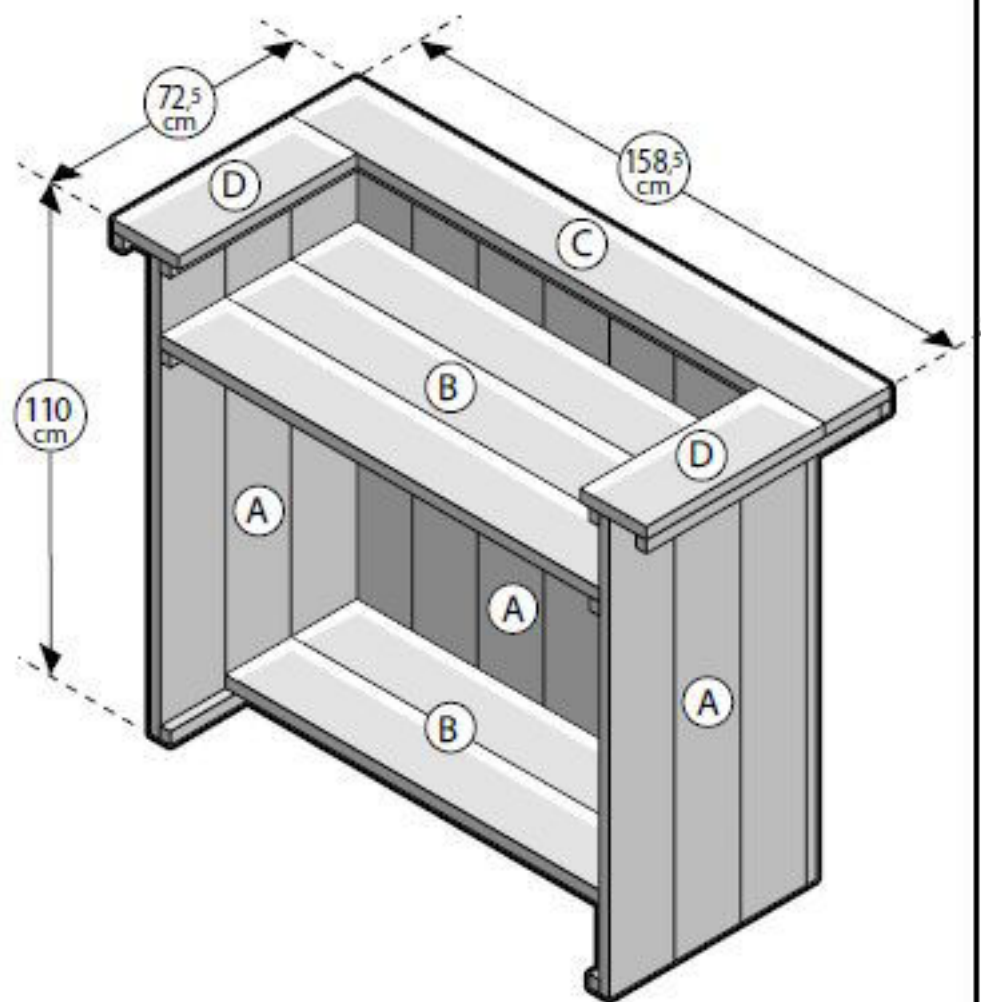

Steigerhout - Bar stappenplan

steigerhout-bouwtekeningen.nl

Bar Boodschappenlijst

Aantal	Materiaal	Afmeting	Lengte
11x	Steigerhout	30 x 195 mm	2500 mm
5x	Verbindingslat smal	30 x 30 mm	2500 mm
±134st	Zelfborende schroef	5 x 50 mm	

Bar Onderdelenlijst

Item	Aantal	Materiaal	Afmeting	Lengte
A	13x	Steigerhout	30 x 195 mm	1070 mm
B	5x	Steigerhout	30 x 195 mm	1305 mm
C	1x	Steigerhout	30 x 195 mm	1585 mm
D	2x	Steigerhout	30 x 195 mm	530 mm
E	6x	Verbindingslat smal	30 x 30 mm	585 mm
F	3x	Verbindingslat smal	30 x 30 mm	1240 mm
G	1x	Verbindingslat smal	30 x 30 mm	1585 mm
H	2x	Verbindingslat smal	30 x 30 mm	695 mm
±	134x	Zelfborende schroef	5 x 50 mm	

Bar van steigerhout

Loungebank

Loungebank Zaaglijst

Item	Aantal	Materiaal		Lengte
A	5x	Steigerhout	30 x 195 mm	2000 mm
B	2x	Steigerhout	30 x 195 mm	842 mm
C	20x	Steigerhout	30 x 195 mm	600 mm
D	3x	Verbindingslat breed	30 x 62 mm	555 mm
E	3x	Verbindingslat breed	30 x 62 mm	425 mm
F	2x	Verbindingslat breed	30 x 62 mm	2000 mm
G	2x	Verbindingslat breed	30 x 62 mm	395 mm
H	2x	Verbindingslat breed	30 x 62 mm	810 mm
I	8x	Verbindingslat smal	30 x 30 mm	775 mm
J	1x	Verbindingslat smal	30 x 30 mm	1998 mm
+/-	200x	Zelfborende schroef	5 x 50 mm	