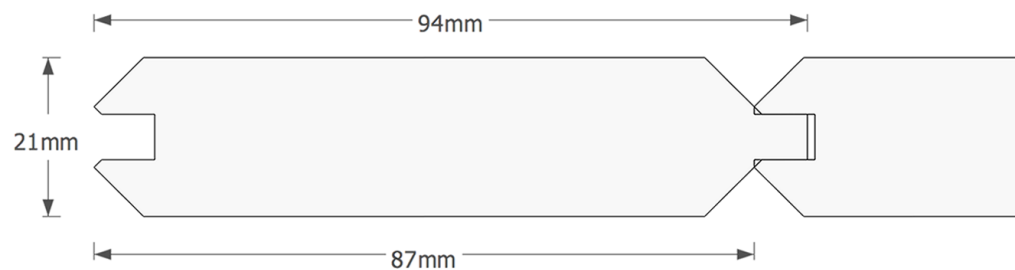

Rue de la Clé, 57 - 4630 SOUMAGNE
Tél: 04 377 94 94 - Fax: 04 377 23 43

Route de Waimés, 90 - 4960 MALMEDY
Tél: 080 79 97 97 - Fax: 080 79 97 90

LVM 21x87

largeur utile: 87 mm
largeur totale: 94 mm

2 faces visibles
de stock en méranti