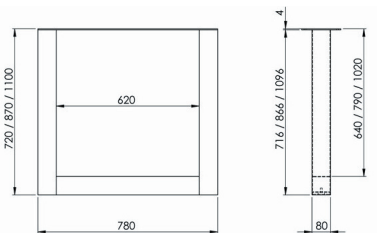

Pour plateau standard

1 set (2 pièces)

PIED DE TABLE MODÈLE X L

PIEDTX3150

COULEUR	noir mat
HAUTEUR	720 mm
COLONNE	100 x 100 mm
PLAQUE SUP. : L x l X P	780 x 170 x 4 mm
REMARQUES	

Pour plateau standard

1 set (2 pièces)

PIED DE TABLE MODÈLE A

PIEDTA3146

COULEUR	noir mat
HAUTEUR	720 mm
COLONNE	40 x 100 mm
PLAQUE SUP. : L x l X P	780 x 170 x 4 mm
REMARQUES	

Pour plateau standard

1 set (2 pièces)

SUR COMMANDE

SUR COMMANDE

SUR COMMANDE

SUR COMMANDE

PIED DE TABLE MODÈLE U	PIEDTU3151
COULEUR	noir mat
HAUTEUR	720 mm
COLONNE	40 x 100 mm
PLAQUE SUP. : L x l X P	780 x 170 x 4 mm

REMARQUES

Pour plateau standard

1 set (2 pièces)

PIED DE TABLE MODÈLE U	PIEDTU3152
COULEUR	noir mat
HAUTEUR	720 x 780 mm
COLONNE	80 x 80 mm
PLAQUE SUP. : L x l X P	780 x 170 x 4 mm

REMARQUES

Pour plateau standard

1 set (2 pièces)

PIED DE TABLE MODÈLE DOUBLE U	PIEDT2U3153
COULEUR	noir mat
HAUTEUR	720 x 780 mm
COLONNE	40 x 110 mm
PLAQUE SUP. : L x l X P	780 x 170 x 4 mm

REMARQUES

Pour plateau standard