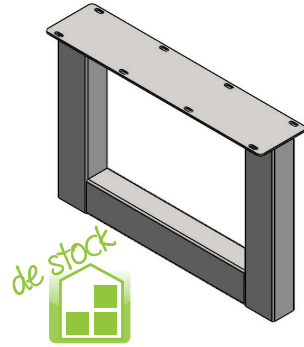

PIEDS DE TABLE EN ACIER

Fixations non incluses.

de stock

de stock

SUR COMMANDE

de stock

SUR COMMANDE

PIED DE TABLE BASSE MODÈLE X

PIEDTBX3161

COULEUR	noir mat
DIMENSIONS	410 x 590 x 80 mm
POIDS	8 kg

PIED DE TABLE BASSE MODÈLE U

PIEDTBU3160

COULEUR	noir mat
DIMENSIONS	410 x 590 x 80 mm
POIDS	8 kg

PIED DE TABLE MODÈLE X S

PIEDTX3147

COULEUR	noir mat
HAUTEUR	720 mm
COLONNE	40 x 100 mm
PLAQUE SUP. : L x l X P	780 x 170 x 4 mm
REMARQUES	

Pour plateau standard

1 set (2 pièces)

PIED DE TABLE MODÈLE X L

PIEDTX3150

COULEUR	noir mat
HAUTEUR	720 mm
COLONNE	100 x 100 mm
PLAQUE SUP. : L x l X P	780 x 170 x 4 mm
REMARQUES	

Pour plateau standard

1 set (2 pièces)

PIED DE TABLE MODÈLE A

PIEDTA3146

COULEUR	noir mat
HAUTEUR	720 mm
COLONNE	40 x 100 mm
PLAQUE SUP. : L x l X P	780 x 170 x 4 mm
REMARQUES	

Pour plateau standard

1 set (2 pièces)

SUR COMMANDE

SUR COMMANDE

SUR COMMANDE