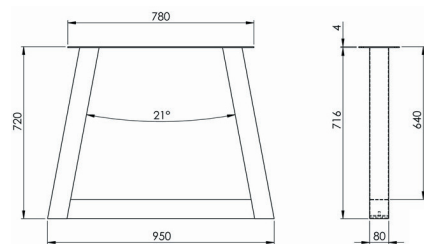

PIEDTBX3161

COULEUR	noir mat
DIMENSIONS	410 x 590 x 80 mm
POIDS	8 kg

PIED DE TABLE BASSE MODÈLE U

PIEDTBU3160

COULEUR	noir mat
DIMENSIONS	410 x 590 x 80 mm
POIDS	8 kg

PIED DE TABLE MODÈLE X S

PIEDTX3147

COULEUR	noir mat
HAUTEUR	720 mm
COLONNE	40 x 100 mm
PLAQUE SUP. : L x l X P	780 x 170 x 4 mm
REMARQUES	

Pour plateau standard

1 set (2 pièces)

PIED DE TABLE MODÈLE X L

PIEDTX3150

COULEUR	noir mat
HAUTEUR	720 mm
COLONNE	100 x 100 mm
PLAQUE SUP. : L x l X P	780 x 170 x 4 mm
REMARQUES	

Pour plateau standard

1 set (2 pièces)

PIED DE TABLE MODÈLE A

PIEDTA3146

COULEUR	noir mat
HAUTEUR	720 mm
COLONNE	40 x 100 mm
PLAQUE SUP. : L x l X P	780 x 170 x 4 mm
REMARQUES	

Pour plateau standard

1 set (2 pièces)

SUR COMMANDE

SUR COMMANDE

SUR COMMANDE

SUR COMMANDE

PIED DE TABLE MODÈLE U	PIEDTU3151
COULEUR	noir mat
HAUTEUR	720 mm
COLONNE	40 x 100 mm
PLAQUE SUP. : L x l X P	780 x 170 x 4 mm

REMARQUES

Pour plateau standard

1 set (2 pièces)

PIED DE TABLE MODÈLE U	PIEDTU3152
COULEUR	noir mat
HAUTEUR	720 x 780 mm
COLONNE	80 x 80 mm
PLAQUE SUP. : L x l X P	780 x 170 x 4 mm