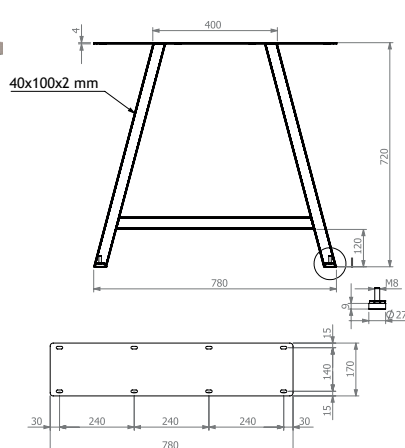

PIED DE TABLE BASSE MODÈLE X

PIEDTBX3161

COULEUR	noir mat
DIMENSIONS	410 x 590 x 80 mm
POIDS	8 kg

PIED DE TABLE BASSE MODÈLE U

PIEDTBU3160

COULEUR	noir mat
DIMENSIONS	410 x 590 x 80 mm
POIDS	8 kg

PIED DE TABLE MODÈLE X S

PIEDTX3147

COULEUR	noir mat
HAUTEUR	720 mm
COLONNE	40 x 100 mm
PLAQUE SUP. : L x l X P	780 x 170 x 4 mm
REMARQUES	

Pour plateau standard

1 set (2 pièces)

PIED DE TABLE MODÈLE X L

PIEDTX3150

COULEUR	noir mat
HAUTEUR	720 mm
COLONNE	100 x 100 mm
PLAQUE SUP. : L x l X P	780 x 170 x 4 mm
REMARQUES	

Pour plateau standard

1 set (2 pièces)

PIED DE TABLE MODÈLE A

PIEDTA3146

COULEUR	noir mat
HAUTEUR	720 mm
COLONNE	40 x 100 mm
PLAQUE SUP. : L x l X P	780 x 170 x 4 mm
REMARQUES	

Pour plateau standard

1 set (2 pièces)