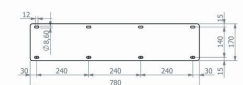

PIEDTBX3161

COULEUR	noir mat
DIMENSIONS	410 x 590 x 80 mm
POIDS	8 kg

PIED DE TABLE BASSE MODÈLE U

PIEDTBU3160

COULEUR	noir mat
DIMENSIONS	410 x 590 x 80 mm
POIDS	8 kg

PIED DE TABLE MODÈLE X S

PIEDTX3147

COULEUR	noir mat
HAUTEUR	720 mm
COLONNE	40 x 100 mm
PLAQUE SUP. : L x l X P	780 x 170 x 4 mm
REMARQUES	

Pour plateau standard

1 set (2 pièces)

PIED DE TABLE MODÈLE X L

PIEDTX3150

COULEUR	noir mat
HAUTEUR	720 mm
COLONNE	100 x 100 mm
PLAQUE SUP. : L x l X P	780 x 170 x 4 mm
REMARQUES	

Pour plateau standard

1 set (2 pièces)

PIED DE TABLE MODÈLE A

PIEDTA3146

COULEUR	noir mat
HAUTEUR	720 mm
COLONNE	40 x 100 mm
PLAQUE SUP. : L x l X P	780 x 170 x 4 mm
REMARQUES	

Pour plateau standard

1 set (2 pièces)

SUR COMMANDE

SUR COMMANDE

SUR COMMANDE

SUR COMMANDE

PIED DE TABLE MODÈLE U	PIEDTU3151
COULEUR	noir mat
HAUTEUR	720 mm
COLONNE	40 x 100 mm
PLAQUE SUP. : L x l X P	780 x 170 x 4 mm

REMARQUES

Pour plateau standard

1 set (2 pièces)

PIED DE TABLE MODÈLE U	PIEDTU3152
COULEUR	noir mat
HAUTEUR	720 x 780 mm
COLONNE	80 x 80 mm
PLAQUE SUP. : L x l X P	780 x 170 x 4 mm