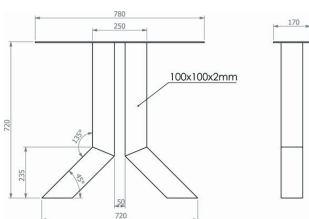

Pour plateau standard

1 set (2 pièces)

PIED DE TABLE MODÈLE X L

PIEDTX3150

COULEUR	noir mat
HAUTEUR	720 mm
COLONNE	100 x 100 mm
PLAQUE SUP. : L x l X P	780 x 170 x 4 mm
REMARQUES	

Pour plateau standard

1 set (2 pièces)

PIED DE TABLE MODÈLE A

PIEDTA3146

COULEUR	noir mat
HAUTEUR	720 mm
COLONNE	40 x 100 mm
PLAQUE SUP. : L x l X P	780 x 170 x 4 mm
REMARQUES	

Pour plateau standard

1 set (2 pièces)

SUR COMMANDE

SUR COMMANDE

SUR COMMANDE

SUR COMMANDE

PIED DE TABLE MODÈLE U	PIEDTU3151
COULEUR	noir mat
HAUTEUR	720 mm
COLONNE	40 x 100 mm
PLAQUE SUP. : L x l X P	780 x 170 x 4 mm

REMARQUES

Pour plateau standard

1 set (2 pièces)

PIED DE TABLE MODÈLE U	PIEDTU3152
COULEUR	noir mat
HAUTEUR	720 x 780 mm
COLONNE	80 x 80 mm
PLAQUE SUP. : L x l X P	780 x 170 x 4 mm

REMARQUES

Pour plateau standard

1 set (2 pièces)

PIED DE TABLE MODÈLE DOUBLE U	PIEDT2U3153
COULEUR	noir mat
HAUTEUR	720 x 780 mm
COLONNE	40 x 110 mm
PLAQUE SUP. : L x l X P	780 x 170 x 4 mm

REMARQUES

Pour plateau standard