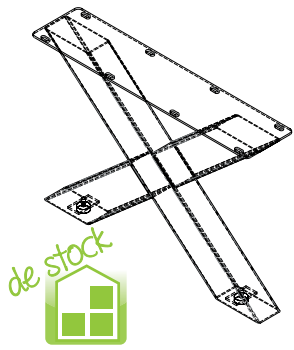

PIEDS DE TABLE EN ACIER

Fixations non incluses.

de stock

de stock

SUR COMMANDE

de stock

SUR COMMANDE

PIED DE TABLE BASSE MODÈLE X

PIEDTBX3161

COULEUR	noir mat
DIMENSIONS	410 x 590 x 80 mm
POIDS	8 kg

PIED DE TABLE BASSE MODÈLE U

PIEDTBU3160

COULEUR	noir mat
DIMENSIONS	410 x 590 x 80 mm
POIDS	8 kg

PIED DE TABLE MODÈLE X S

PIEDTX3147

COULEUR	noir mat
HAUTEUR	720 mm
COLONNE	40 x 100 mm
PLAQUE SUP. : L x l X P	780 x 170 x 4 mm
REMARQUES	

Pour plateau standard

1 set (2 pièces)

PIED DE TABLE MODÈLE X L

PIEDTX3150

COULEUR	noir mat
HAUTEUR	720 mm
COLONNE	100 x 100 mm
PLAQUE SUP. : L x l X P	780 x 170 x 4 mm
REMARQUES	

Pour plateau standard

1 set (2 pièces)

PIED DE TABLE MODÈLE A

PIEDTA3146

COULEUR	noir mat
HAUTEUR	720 mm
COLONNE	40 x 100 mm
PLAQUE SUP. : L x l X P	780 x 170 x 4 mm
REMARQUES	

Pour plateau standard

1 set (2 pièces)

SUR COMMANDE

SUR COMMANDE

SUR COMMANDE