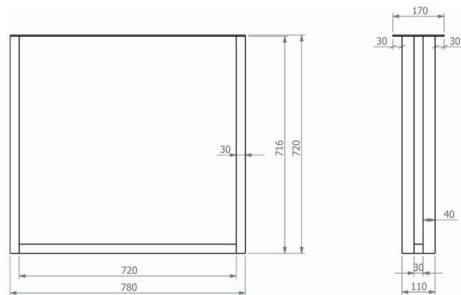

Pour plateau standard

1 set (2 pièces)

PIED DE TABLE MODÈLE X L

PIEDTX3150

COULEUR	noir mat
HAUTEUR	720 mm
COLONNE	100 x 100 mm
PLAQUE SUP. : L x l X P	780 x 170 x 4 mm
REMARQUES	

Pour plateau standard

1 set (2 pièces)

PIED DE TABLE MODÈLE A

PIEDTA3146

COULEUR	noir mat
HAUTEUR	720 mm
COLONNE	40 x 100 mm
PLAQUE SUP. : L x l X P	780 x 170 x 4 mm
REMARQUES	

Pour plateau standard

1 set (2 pièces)

SUR COMMANDE

SUR COMMANDE

SUR COMMANDE

SUR COMMANDE

PIED DE TABLE MODÈLE U	PIEDTU3151
COULEUR	noir mat
HAUTEUR	720 mm
COLONNE	40 x 100 mm
PLAQUE SUP. : L x l X P	780 x 170 x 4 mm

REMARQUES

Pour plateau standard

1 set (2 pièces)

PIED DE TABLE MODÈLE U	PIEDTU3152
COULEUR	noir mat
HAUTEUR	720 x 780 mm
COLONNE	80 x 80 mm
PLAQUE SUP. : L x l X P	780 x 170 x 4 mm

REMARQUES

Pour plateau standard

1 set (2 pièces)

PIED DE TABLE MODÈLE DOUBLE U	PIEDT2U3153
COULEUR	noir mat
HAUTEUR	720 x 780 mm
COLONNE	40 x 110 mm
PLAQUE SUP. : L x l X P	780 x 170 x 4 mm

REMARQUES

Pour plateau standard