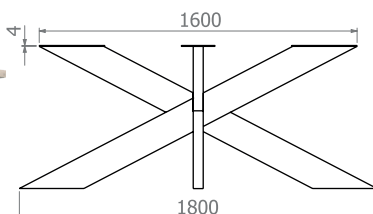

SUR COMMANDE

PIED POUR TABLE HAUTE XL MODÈLE U		PIEDTHU3159
COULEUR	noir mat	
HAUTEUR	1100 x 780 mm	
COLONNE	80 x 80 mm	
PLAQUE SUP. : L x l x P	780 x 170 x 4 mm	
REMARQUES	Pour plateau standard 1 set (2 pièces)	

SUR COMMANDE

SUR COMMANDE

PIED DE TABLE MODÈLE SPIN S	PIEDTSPIN3156
COULEUR	noir mat
HAUTEUR	720 mm
COLONNE	40 x 100 mm
PLAQUE SUP. LONG : L x l x P	780 x 170 x 4 mm
PLAQUE SUP. COURT : L x l x P	300 x 170 x 4 mm
REMARQUES	
Pour plateau max. ø 1400 mm ou 1400 x 1400 mm	
1 set (1 pièce)	

PIED DE TABLE MODÈLE SPIN M	PIEDTSPIN3155
COULEUR	noir mat
HAUTEUR	720 mm
COLONNE	40 x 100 mm
PLAQUE SUP. LONG : L x l x P	780 x 170 x 4 mm
PLAQUE SUP. COURT : L x l x P	300 x 170 x 4 mm
REMARQUES	
Pour plateau standard	
1 set (1 pièce)	