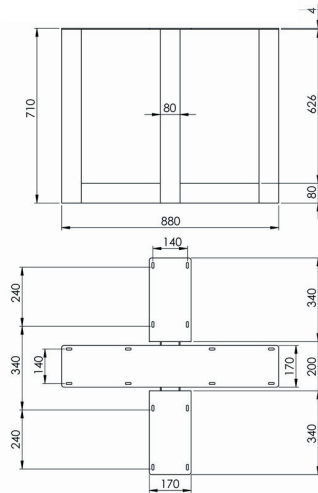

PIED DE TABLE MODÈLE A

PIEDTA3146

COULEUR	noir mat
HAUTEUR	720 mm
COLONNE	40 x 100 mm
PLAQUE SUP. : L x l X P	780 x 170 x 4 mm
REMARQUES	

Pour plateau standard

1 set (2 pièces)

SUR COMMANDE

SUR COMMANDE

SUR COMMANDE

PIED DE TABLE MODÈLE Y	PIEDTTR3154
COULEUR	noir mat
HAUTEUR	720 x 780 mm
COLONNE	100 x 100 mm
PLAQUE SUP. : L x l X P	780 x 170 x 4 mm

REMARQUES

Pour plateau standard

1 set (2 pièces)

PIED DE TABLE MODÈLE Z		PIEDTZ3149
COULEUR	noir mat	
HAUTEUR	720 x 780 mm	
COLONNE	100 x 100 mm	
PLAQUE SUP. : L x l x P	780 x 170 x 4 mm	
REMARQUES	Pour plateau standard 1 set (2 pièces)	

PIED DE TABLE MODÈLE U CROISÉ		PIEDTUX3157
COULEUR	noir mat	
HAUTEUR	710 x 880 mm	
COLONNE	80 x 80 mm	
PLAQUE SUP. : L x l x P	880 x 880 x 4 mm	
REMARQUES	Pour plateau max. 1200 x 2100 mm 1 set (1 pièce)	

SUR COMMANDE

PIED POUR TABLE HAUTE MODÈLE U		PIEDTHU3158
COULEUR	noir mat	
HAUTEUR	870 x 780 mm	
COLONNE	80 x 80 mm	
PLAQUE SUP. : L x l x P	780 x 170 x 4 mm	
REMARQUES	Pour plateau standard 1 set (2 pièces)	