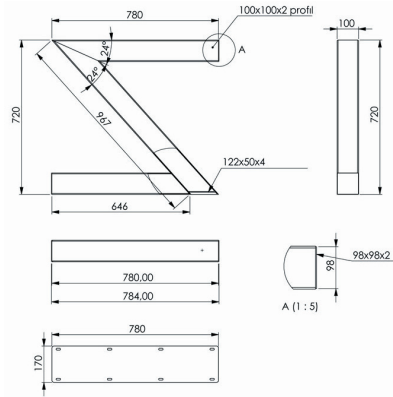

REMARQUES

Pour plateau standard

1 set (2 pièces)

PIED DE TABLE MODÈLE DOUBLE U	PIEDT2U3153
COULEUR	noir mat
HAUTEUR	720 x 780 mm
COLONNE	40 x 110 mm
PLAQUE SUP. : L x l X P	780 x 170 x 4 mm

REMARQUES

Pour plateau standard

1 set (2 pièces)

PIED DE TABLE MODÈLE TRAPÈZE	PIEDTTR3148
COULEUR	noir mat
HAUTEUR	720 x 950 mm
COLONNE	80 x 80 mm
PLAQUE SUP. : L x l X P	780 x 170 x 4 mm

REMARQUES

Pour plateau standard

1 set (2 pièces)

PIED DE TABLE MODÈLE Y	PIEDTTR3154
COULEUR	noir mat
HAUTEUR	720 x 780 mm
COLONNE	100 x 100 mm
PLAQUE SUP. : L x l X P	780 x 170 x 4 mm

REMARQUES

Pour plateau standard

1 set (2 pièces)

PIED DE TABLE MODÈLE Z		PIEDTZ3149
COULEUR	noir mat	
HAUTEUR	720 x 780 mm	
COLONNE	100 x 100 mm	
PLAQUE SUP. : L x l x P	780 x 170 x 4 mm	
REMARQUES	Pour plateau standard 1 set (2 pièces)	

PIED DE TABLE MODÈLE U CROISÉ		PIEDTUX3157
COULEUR	noir mat	
HAUTEUR	710 x 880 mm	
COLONNE	80 x 80 mm	
PLAQUE SUP. : L x l x P	880 x 880 x 4 mm	
REMARQUES	Pour plateau max. 1200 x 2100 mm 1 set (1 pièce)	