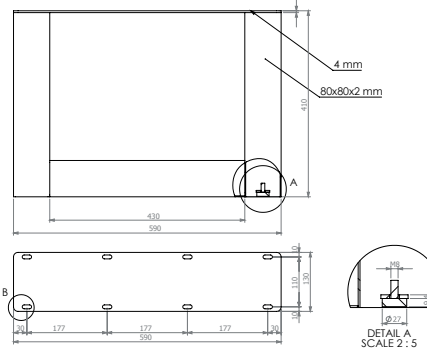

SUR COMMANDE