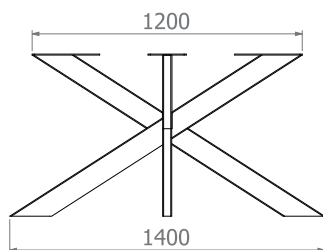

SUR COMMANDE

PIED POUR TABLE HAUTE MODÈLE U		PIEDTHU3158
COULEUR	noir mat	
HAUTEUR	870 x 780 mm	
COLONNE	80 x 80 mm	
PLAQUE SUP. : L x l x P	780 x 170 x 4 mm	
REMARQUES	Pour plateau standard 1 set (2 pièces)	

SUR COMMANDE

PIED POUR TABLE HAUTE XL MODÈLE U		PIEDTHU3159
COULEUR	noir mat	
HAUTEUR	1100 x 780 mm	
COLONNE	80 x 80 mm	
PLAQUE SUP. : L x l x P	780 x 170 x 4 mm	
REMARQUES	Pour plateau standard 1 set (2 pièces)	

SUR COMMANDE

SUR COMMANDE

PIED DE TABLE MODÈLE SPIN S	PIEDTSPIN3156
COULEUR	noir mat
HAUTEUR	720 mm
COLONNE	40 x 100 mm
PLAQUE SUP. LONG : L x l x P	780 x 170 x 4 mm
PLAQUE SUP. COURT : L x l x P	300 x 170 x 4 mm
REMARQUES	
Pour plateau max. ø 1400 mm ou 1400 x 1400 mm	
1 set (1 pièce)	

PIED DE TABLE MODÈLE SPIN M	PIEDTSPIN3155
COULEUR	noir mat
HAUTEUR	720 mm
COLONNE	40 x 100 mm
PLAQUE SUP. LONG : L x l x P	780 x 170 x 4 mm
PLAQUE SUP. COURT : L x l x P	300 x 170 x 4 mm
REMARQUES	
Pour plateau standard	
1 set (1 pièce)	