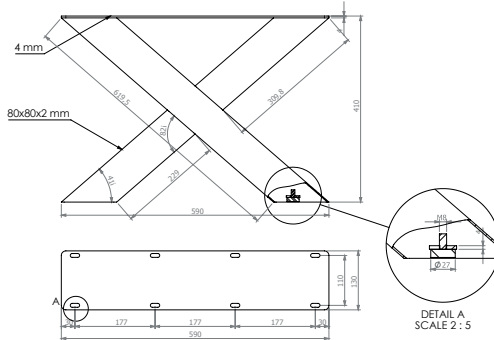

PIEDS DE TABLE EN ACIER

Fixations non incluses.

de stock

de stock

SUR COMMANDE

de stock

SUR COMMANDE

PIED DE TABLE BASSE MODÈLE X

PIEDTBX3161

COULEUR	noir mat
DIMENSIONS	410 x 590 x 80 mm
POIDS	8 kg

PIED DE TABLE BASSE MODÈLE U

PIEDTBU3160

COULEUR	noir mat
DIMENSIONS	410 x 590 x 80 mm
POIDS	8 kg

PIED DE TABLE MODÈLE X S

PIEDTX3147

COULEUR	noir mat
HAUTEUR	720 mm
COLONNE	40 x 100 mm
PLAQUE SUP. : L x l X P	780 x 170 x 4 mm
REMARQUES	

Pour plateau standard

1 set (2 pièces)

PIED DE TABLE MODÈLE X L

PIEDTX3150

COULEUR	noir mat
HAUTEUR	720 mm
COLONNE	100 x 100 mm
PLAQUE SUP. : L x l X P	780 x 170 x 4 mm
REMARQUES	

Pour plateau standard

1 set (2 pièces)

PIED DE TABLE MODÈLE A

PIEDTA3146

COULEUR	noir mat
HAUTEUR	720 mm
COLONNE	40 x 100 mm
PLAQUE SUP. : L x l X P	780 x 170 x 4 mm
REMARQUES	

Pour plateau standard

1 set (2 pièces)