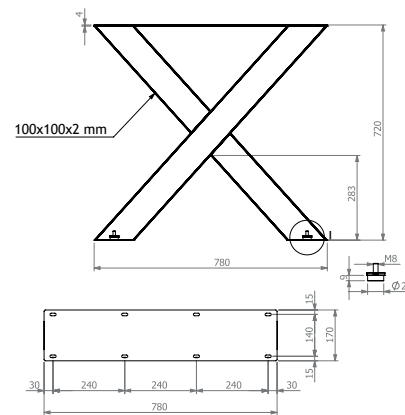

SUR COMMANDE