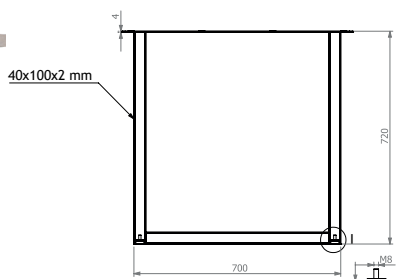

Pour plateau standard

1 set (2 pièces)

PIED DE TABLE MODÈLE X L

PIEDTX3150

COULEUR	noir mat
HAUTEUR	720 mm
COLONNE	100 x 100 mm
PLAQUE SUP. : L x l X P	780 x 170 x 4 mm
REMARQUES	

Pour plateau standard

1 set (2 pièces)

PIED DE TABLE MODÈLE A

PIEDTA3146

COULEUR	noir mat
HAUTEUR	720 mm
COLONNE	40 x 100 mm
PLAQUE SUP. : L x l X P	780 x 170 x 4 mm
REMARQUES	

Pour plateau standard

1 set (2 pièces)

SUR COMMANDE

SUR COMMANDE

SUR COMMANDE

SUR COMMANDE

PIED DE TABLE MODÈLE U	PIEDTU3151
COULEUR	noir mat
HAUTEUR	720 mm
COLONNE	40 x 100 mm
PLAQUE SUP. : L x l X P	780 x 170 x 4 mm

REMARQUES

Pour plateau standard

1 set (2 pièces)

PIED DE TABLE MODÈLE U	PIEDTU3152
COULEUR	noir mat
HAUTEUR	720 x 780 mm
COLONNE	80 x 80 mm
PLAQUE SUP. : L x l X P	780 x 170 x 4 mm

REMARQUES

Pour plateau standard

1 set (2 pièces)

PIED DE TABLE MODÈLE DOUBLE U	PIEDT2U3153
COULEUR	noir mat
HAUTEUR	720 x 780 mm
COLONNE	40 x 110 mm
PLAQUE SUP. : L x l X P	780 x 170 x 4 mm

REMARQUES

Pour plateau standard