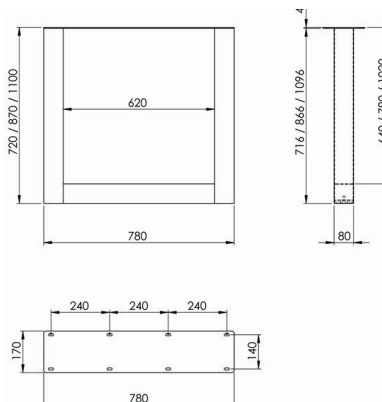

PIED DE TABLE MODÈLE Y	PIEDTTR3154
COULEUR	noir mat
HAUTEUR	720 x 780 mm
COLONNE	100 x 100 mm
PLAQUE SUP. : L x l X P	780 x 170 x 4 mm

REMARQUES

Pour plateau standard

1 set (2 pièces)

PIED DE TABLE MODÈLE Z		PIEDTZ3149
COULEUR	noir mat	
HAUTEUR	720 x 780 mm	
COLONNE	100 x 100 mm	
PLAQUE SUP. : L x l x P	780 x 170 x 4 mm	
REMARQUES	Pour plateau standard 1 set (2 pièces)	

PIED DE TABLE MODÈLE U CROISÉ		PIEDTUX3157
COULEUR	noir mat	
HAUTEUR	710 x 880 mm	
COLONNE	80 x 80 mm	
PLAQUE SUP. : L x l x P	880 x 880 x 4 mm	
REMARQUES	Pour plateau max. 1200 x 2100 mm 1 set (1 pièce)	

SUR COMMANDE

PIED POUR TABLE HAUTE MODÈLE U		PIEDTHU3158
COULEUR	noir mat	
HAUTEUR	870 x 780 mm	
COLONNE	80 x 80 mm	
PLAQUE SUP. : L x l x P	780 x 170 x 4 mm	
REMARQUES	Pour plateau standard 1 set (2 pièces)	

SUR COMMANDE

PIED POUR TABLE HAUTE XL MODÈLE U		PIEDTHU3159
COULEUR	noir mat	
HAUTEUR	1100 x 780 mm	
COLONNE	80 x 80 mm	
PLAQUE SUP. : L x l x P	780 x 170 x 4 mm	
REMARQUES	Pour plateau standard 1 set (2 pièces)	