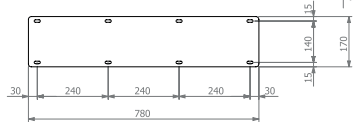

Pour plateau standard

1 set (2 pièces)

PIED DE TABLE MODÈLE X L

PIEDTX3150

COULEUR	noir mat
HAUTEUR	720 mm
COLONNE	100 x 100 mm
PLAQUE SUP. : L x l X P	780 x 170 x 4 mm
REMARQUES	

Pour plateau standard

1 set (2 pièces)

PIED DE TABLE MODÈLE A

PIEDTA3146

COULEUR	noir mat
HAUTEUR	720 mm
COLONNE	40 x 100 mm
PLAQUE SUP. : L x l X P	780 x 170 x 4 mm
REMARQUES	

Pour plateau standard

1 set (2 pièces)

SUR COMMANDE

SUR COMMANDE

SUR COMMANDE

SUR COMMANDE

PIED DE TABLE MODÈLE U	PIEDTU3151
COULEUR	noir mat
HAUTEUR	720 mm
COLONNE	40 x 100 mm
PLAQUE SUP. : L x l X P	780 x 170 x 4 mm

REMARQUES

Pour plateau standard

1 set (2 pièces)

PIED DE TABLE MODÈLE U	PIEDTU3152
COULEUR	noir mat
HAUTEUR	720 x 780 mm
COLONNE	80 x 80 mm
PLAQUE SUP. : L x l X P	780 x 170 x 4 mm

SUR COMMANDE

PIED DE TABLE MODÈLE SPIN L	PIEDTSPIN3157
COULEUR	noir mat
HAUTEUR	720 mm
COLONNE	50 x 150 mm
PLAQUE SUP. LONG : L x l x P	780 x 170 x 4 mm
PLAQUE SUP. COURT : L x l x P	300 x 170 x 4 mm
REMARQUES	
Pour plateau max. 1200 x 2500 mmmm	
1 set (1 pièce)	