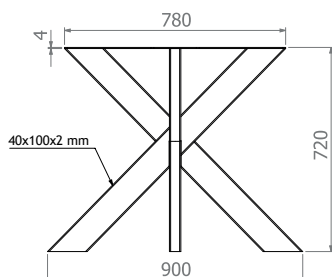

SUR COMMANDE

PIED POUR TABLE HAUTE MODÈLE U		PIEDTHU3158
COULEUR	noir mat	
HAUTEUR	870 x 780 mm	
COLONNE	80 x 80 mm	
PLAQUE SUP. : L x l x P	780 x 170 x 4 mm	
REMARQUES	Pour plateau standard 1 set (2 pièces)	

SUR COMMANDE

PIED POUR TABLE HAUTE XL MODÈLE U		PIEDTHU3159
COULEUR	noir mat	
HAUTEUR	1100 x 780 mm	
COLONNE	80 x 80 mm	
PLAQUE SUP. : L x l x P	780 x 170 x 4 mm	
REMARQUES	Pour plateau standard 1 set (2 pièces)	

SUR COMMANDE

SUR COMMANDE

PIED DE TABLE MODÈLE SPIN S	PIEDTSPIN3156
COULEUR	noir mat
HAUTEUR	720 mm
COLONNE	40 x 100 mm
PLAQUE SUP. LONG : L x l x P	780 x 170 x 4 mm
PLAQUE SUP. COURT : L x l x P	300 x 170 x 4 mm
REMARQUES	
Pour plateau max. ø 1400 mm ou 1400 x 1400 mm	
1 set (1 pièce)	

PIED DE TABLE MODÈLE SPIN M	PIEDTSPIN3155
COULEUR	noir mat
HAUTEUR	720 mm
COLONNE	40 x 100 mm
PLAQUE SUP. LONG : L x l x P	780 x 170 x 4 mm
PLAQUE SUP. COURT : L x l x P	300 x 170 x 4 mm
REMARQUES	
Pour plateau standard	
1 set (1 pièce)	