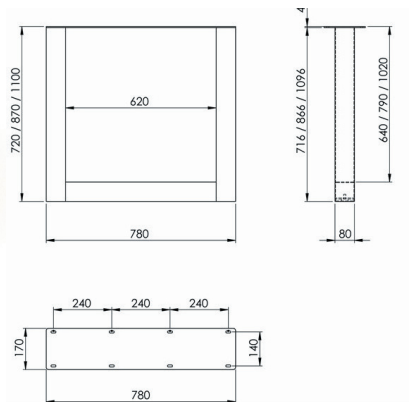

PIED DE TABLE MODÈLE A

PIEDTA3146

COULEUR	noir mat
HAUTEUR	720 mm
COLONNE	40 x 100 mm
PLAQUE SUP. : L x l X P	780 x 170 x 4 mm
REMARQUES	

Pour plateau standard

1 set (2 pièces)

SUR COMMANDE

SUR COMMANDE

SUR COMMANDE

PIED DE TABLE MODÈLE Y	PIEDTTR3154
COULEUR	noir mat
HAUTEUR	720 x 780 mm
COLONNE	100 x 100 mm
PLAQUE SUP. : L x l X P	780 x 170 x 4 mm

REMARQUES

Pour plateau standard

1 set (2 pièces)

PIED DE TABLE MODÈLE Z		PIEDTZ3149
COULEUR	noir mat	
HAUTEUR	720 x 780 mm	
COLONNE	100 x 100 mm	
PLAQUE SUP. : L x l x P	780 x 170 x 4 mm	
REMARQUES	Pour plateau standard 1 set (2 pièces)	

PIED DE TABLE MODÈLE U CROISÉ		PIEDTUX3157
COULEUR	noir mat	
HAUTEUR	710 x 880 mm	
COLONNE	80 x 80 mm	
PLAQUE SUP. : L x l x P	880 x 880 x 4 mm	
REMARQUES	Pour plateau max. 1200 x 2100 mm 1 set (1 pièce)	

SUR COMMANDE

PIED POUR TABLE HAUTE MODÈLE U		PIEDTHU3158
COULEUR	noir mat	
HAUTEUR	870 x 780 mm	
COLONNE	80 x 80 mm	
PLAQUE SUP. : L x l x P	780 x 170 x 4 mm	
REMARQUES	Pour plateau standard 1 set (2 pièces)	