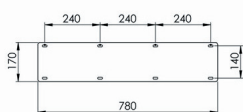

Pour plateau standard

1 set (2 pièces)

PIED DE TABLE MODÈLE X L

PIEDTX3150

COULEUR	noir mat
HAUTEUR	720 mm
COLONNE	100 x 100 mm
PLAQUE SUP. : L x l X P	780 x 170 x 4 mm
REMARQUES	

Pour plateau standard

1 set (2 pièces)

PIED DE TABLE MODÈLE A

PIEDTA3146

COULEUR	noir mat
HAUTEUR	720 mm
COLONNE	40 x 100 mm
PLAQUE SUP. : L x l X P	780 x 170 x 4 mm
REMARQUES	

Pour plateau standard

1 set (2 pièces)

SUR COMMANDE

SUR COMMANDE

SUR COMMANDE

SUR COMMANDE

PIED DE TABLE MODÈLE U	PIEDTU3151
COULEUR	noir mat
HAUTEUR	720 mm
COLONNE	40 x 100 mm
PLAQUE SUP. : L x l X P	780 x 170 x 4 mm

REMARQUES

Pour plateau standard

1 set (2 pièces)

PIED DE TABLE MODÈLE U	PIEDTU3152
COULEUR	noir mat
HAUTEUR	720 x 780 mm
COLONNE	80 x 80 mm
PLAQUE SUP. : L x l X P	780 x 170 x 4 mm

SUR COMMANDE

PIED DE TABLE MODÈLE SPIN L	PIEDTSPIN3157
COULEUR	noir mat
HAUTEUR	720 mm
COLONNE	50 x 150 mm
PLAQUE SUP. LONG : L x l x P	780 x 170 x 4 mm
PLAQUE SUP. COURT : L x l x P	300 x 170 x 4 mm
REMARQUES	
Pour plateau max. 1200 x 2500 mmmm	
1 set (1 pièce)	