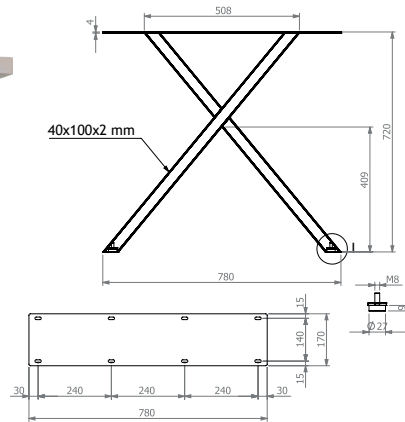

PIEDS DE TABLE EN ACIER

Fixations non incluses.

de stock

de stock

SUR COMMANDE

de stock

SUR COMMANDE

PIED DE TABLE BASSE MODÈLE X

PIEDTBX3161

COULEUR	noir mat
DIMENSIONS	410 x 590 x 80 mm
POIDS	8 kg

PIED DE TABLE BASSE MODÈLE U

PIEDTBU3160

COULEUR	noir mat
DIMENSIONS	410 x 590 x 80 mm
POIDS	8 kg

PIED DE TABLE MODÈLE X S

PIEDTX3147

COULEUR	noir mat
HAUTEUR	720 mm
COLONNE	40 x 100 mm
PLAQUE SUP. : L x l X P	780 x 170 x 4 mm
REMARQUES	

Pour plateau standard

1 set (2 pièces)

PIED DE TABLE MODÈLE X L

PIEDTX3150

COULEUR	noir mat
HAUTEUR	720 mm
COLONNE	100 x 100 mm
PLAQUE SUP. : L x l X P	780 x 170 x 4 mm
REMARQUES	

Pour plateau standard

1 set (2 pièces)

PIED DE TABLE MODÈLE A

PIEDTA3146

COULEUR	noir mat
HAUTEUR	720 mm
COLONNE	40 x 100 mm
PLAQUE SUP. : L x l X P	780 x 170 x 4 mm
REMARQUES	

Pour plateau standard

1 set (2 pièces)