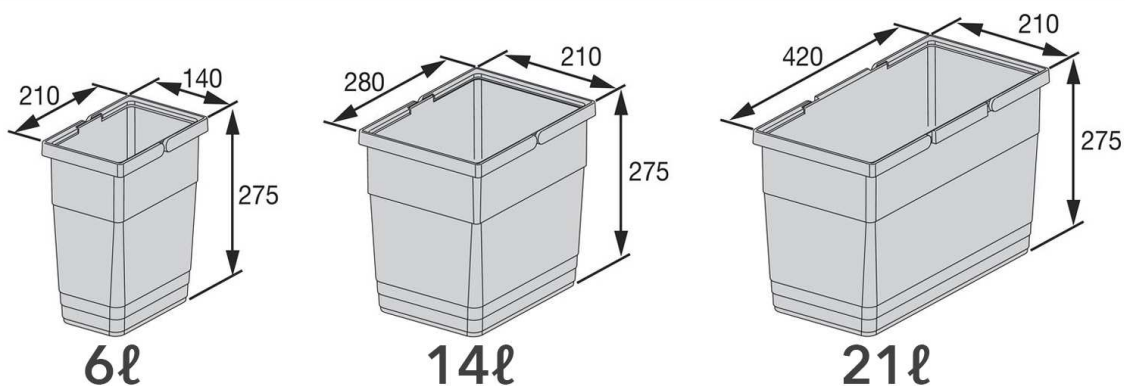

Un2Quatre

Matière synthétique
Couleur: gris foncé

Litres	Code article
6	AFVEM06
14	AFVEM14
21	AFVEM21