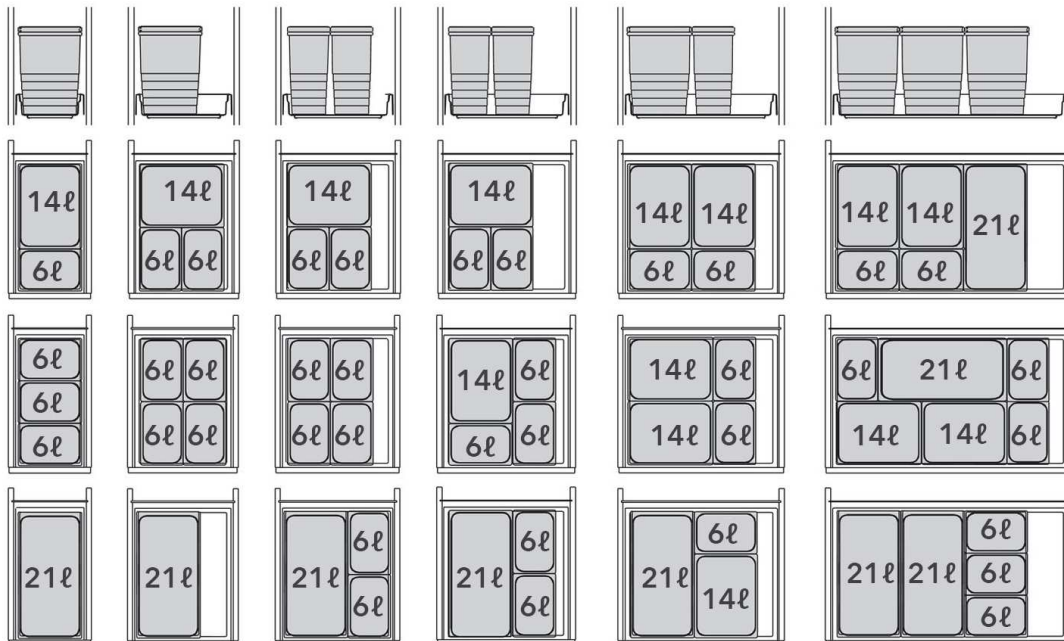

### Plaque de support pour poubelle

Largeur	Code article
1200 mm	<b>AFVB508N12</b>
600 mm	<b>AFVB508N60</b>
600 mm	<b>AFVL50860DRPLDG</b>