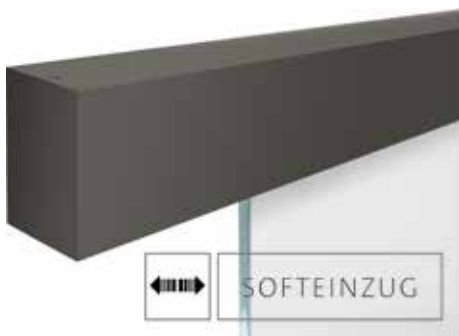

PURISTO S KGR

Ganzglastürbeschlagset
3-teiliger Bandsatz
Kaschmirgrau

Ausführung	Art. Nr.	Preis
UV ohne Griff	100690177	235,53 €
PZ ohne Griff	100690377	248,68 €
WC ohne Griff	100691177	288,15 €

PLANE0 120 COMFORT
Schiebetürsystem für Glastür Wand
Kaschmirgrau