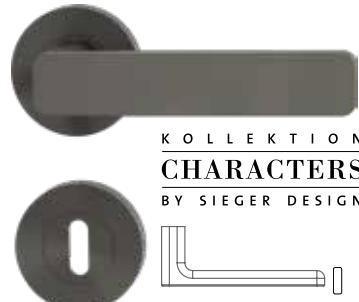

LEAF LIGHT KGR

Rosettengarnitur Schraubtechnik
Kaschmirgrau

KOLLEKTION
CHARACTERS
BY SIEGER DESIGN

Ausführung	Art. Nr.	Preis
BB	260100127	96,99 €
PZ	260100227	96,99 €
WC	260100327	112,55 €
Griffpaar	260001027	77,60 €
OS	260102827	90,76 €
BB Rosette eckig	260110127	137,87 €
PZ Rosette eckig	260110227	137,87 €
WC Rosette eckig	260110327	153,43 €
OS Rosette eckig	260112827	131,65 €

MINIMAL MODERN KGR

Rosettengarnitur Schraubtechnik
Kaschmirgrau

KOLLEKTION
CHARACTERS
BY SIEGER DESIGN

Ausführung	Art. Nr.	Preis
BB	264100127	106,95 €
PZ	264100227	106,95 €
WC	264100327	122,51 €
OS	264102827	100,73 €
Griffpaar	264001027	85,56 €
BB Rosette eckig	264110127	147,83 €
PZ Rosette eckig	264110227	147,83 €
WC Rosette eckig	264110327	163,40 €
OS Rosette eckig	264112827	141,61 €