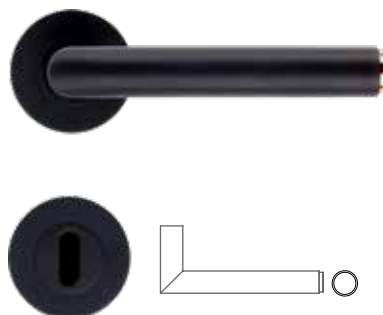

LUCIA SELECT GSC/CU
Rosettengarnitur Schraubtechnik
Graphitschwarz/Kupfer

Ausführung	Art. Nr.	Preis
BB	135130152	103,70 €
PZ	135130252	103,70 €
WC	135130352	121,45 €
Griffpaar	135001052	82,95 €
OS	135132852	97,47 €