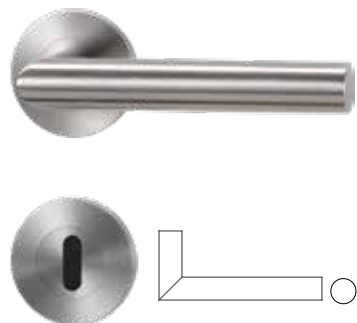

LUCIA PROFESSIONAL EM GK3

Rosettengarnitur Schraubtechnik
Edelstahl matt

Ausführung	Art. Nr.	Preis
BB GK3	120130171	46,77 €
PZ GK3	120130271	46,77 €
WC GK3	120130371	64,52 €
WC r/w GK3	120130471	67,16 €
Wechsel L GK3	120130571	67,16 €
Wechsel R GK3	120130671	67,16 €
OS GK3	120132871	40,54 €