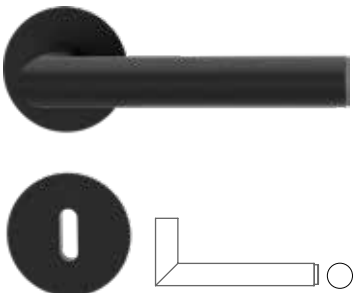

Ausführung	Art. Nr.	Preis
BB	120510171	68,49 €
PZ	120510271	68,49 €
WC	120510371	92,79 €
OS	120512871	62,25 €

LUCIA PIATTA S GSC
Rosettengarnitur Flachrosette
Graphitschwarz