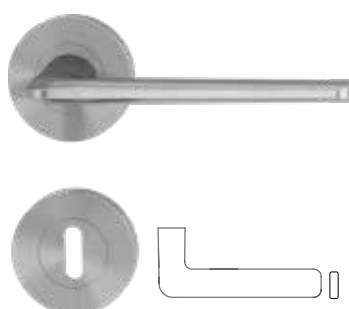

Ausführung	Art. Nr.	Preis
BB	288010122	74,58 €
PZ	288010222	74,58 €
WC	288010322	90,15 €
OS	288012822	68,35 €
BB eckige Rosette	288020122	107,99 €
PZ eckige Rosette	288020222	107,99 €
WC eckige Rosette	288020322	123,55 €
OS eckige Rosette	288022822	101,76 €
Griffpaar	288001022	59,67 €

AVUS SG
Rosettengarnitur Schraubtechnik
Samtgrau