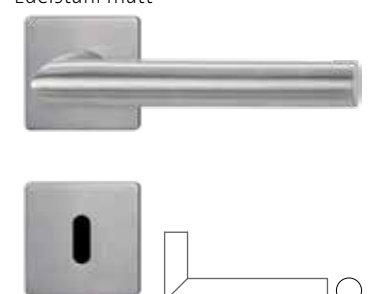

Ausführung	Art. Nr.	Preis
BB	188500171	68,49 €
PZ	188500271	68,49 €
WC	188500371	92,79 €
OS	188502871	62,25 €

LUCIA PIATTA S QUATTRO
Rosettengarnitur eckig Flachrosette
Edelstahl matt