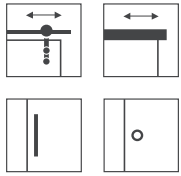

SENSA

SYSTEM-TECHNIK
VARIABLE **OHNE** GLASBOHRUNG

Beschläge der Kollektion SENSА kommen ohne Glasbohrungen aus. Sie werden per sanfter, sicherer Klemmtechnik oder mittels Adhäsionstechnik (Klebetchnik) auf der ungebohrten Glasscheibe fixiert.

- ✓ maximale Kombinationsvielfalt im System
- ✓ mehr als 60 Beschlagvarianten zur Wahl
- ✓ spontan entscheiden und gleich mitnehmen, ohne Wartezeiten
- ✓ Bemaßungsfehler für Bohrungen ausgeschlossen
- ✓ einfachste Montage mit Platzierungsschablonen
- ✓ jederzeit veränderbar, flexibel anzupassen