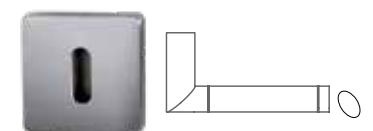

CHRISTINA QUATTRO

Rosettengarnitur eckig Klipptechnik
Edelstahl poliert/matt

Ausführung	Art. Nr.	Preis
BB	313170173	53,99 €
PZ	313170273	53,99 €
WC	313170373	71,01 €
OS	313172873	47,76 €