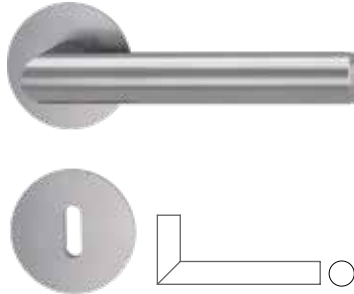

Ausführung	Art. Nr.	Preis
Griffstangen-Paar Länge: 550mm	490120118	90,79 €
Griffstange mit Griffleiste einseitig (Stärke Griffleiste 7,5mm) Länge: 550mm	490120218	84,20 €

PLANEО GS_49013 GSC
SENSA-Technik ohne Bohren – für Glas
Graphitschwarz

Ausführung	Art. Nr.	Preis
Griffstangen-Paar Länge: 550mm	490130118	103,94 €
Griffstange mit Griffleiste einseitig (Stärke Griffleiste 7,5mm) Länge: 550mm	490130218	90,79 €

PLANEО GS_49014 GSC
SENSA-Technik ohne Bohren – für Glas
Graphitschwarz

LUCIA GST
SENSA-Technik ohne Bohren – für Glas
Kaschmirgrau

Ausführung	Art. Nr.	Preis
Griffstangen-Paar Länge: 450mm	490150117	172,97 €
Griffleisten-Paar (Stärke Griffleiste 75mm) Länge: 430mm	490150317	103,23 €

PIATTA S

FLACHROSETTEN IN FLÄCHENBÜNDIGER OPTIK

LUCIA PIATTA S EM
Rosettengarnitur Flachrosette
Edelstahl matt

Ausführung	Art. Nr.	Preis
BB	120500171	62,09 €
PZ	120500271	62,09 €
WC	120500371	86,39 €
OS	120502871	55,85 €