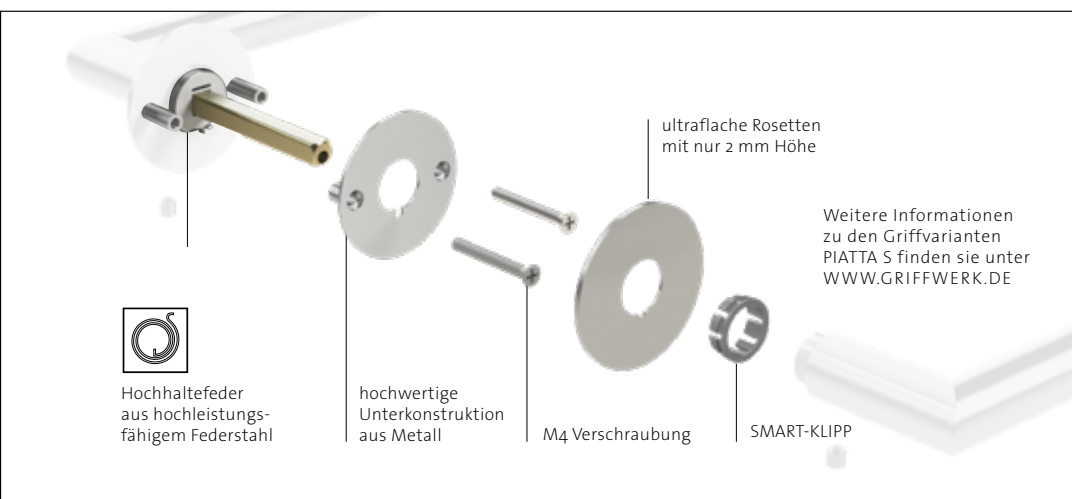

AVUS PIATTA S GSC
Rosettengarnitur Flachrosette
Graphitschwarz

Ausführung	Art. Nr.	Preis
BB	290500128	82,05 €
PZ	290500228	82,05 €
WC	290500328	105,71 €
OS	290502828	75,83 €

AVUS PIATTA S KGR
Rosettengarnitur Flachrosette
Kaschmirgrau

Ausführung	Art. Nr.	Preis
BB	290500127	82,05 €
PZ	290500227	82,05 €
WC	290500327	105,71 €
OS	290502827	75,83 €

CUBICO PIATTA S QUATTRO
Rosettengarnitur eckig Flachrosette
Edelstahl matt

Ausführung	Art. Nr.	Preis
BB	211510171	81,28 €
PZ	211510271	68,48 €
WC	211510371	105,60 €
Griffpaar	211001071	65,01 €
OS	211512871	75,06 €

smart2lock
by GRIFFWERK

Der Griff, der beides kann.
Schließen. Und Abschließen.

SMART2LOCK STEHT FÜR INTELLIGENTE SCHLIESSTECHNIK

...und funktioniert wartungsfrei ohne Magnete oder Elektronik. Die Platzierung am Griffhals wählten wir, da der Verschlussriegel so am komfortabelsten zu erreichen ist. Eine rote Markierung signalisiert dem Nutzer, ob die Tür verschlossen ist. Außerdem lässt sich der Griff im verriegelten Zustand sowohl außen, als auch innen nicht mehr herunterdrücken. An eine Notentriegelung haben wir ebenfalls gedacht.