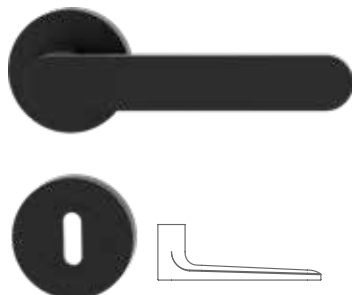

AVUS GSC
Rosettengarnitur Schraubtechnik
Graphitschwarz

Ausführung	Art. Nr.	Preis
BB	290010128	82,05 €
PZ	290010228	82,05 €
WC	290010328	97,61 €
Griffpaar	290001028	65,64 €
OS	290012828	75,83 €
BB Rosette eckig	290020128	122,92 €
PZ Rosette eckig	290020228	122,92 €
WC Rosette eckig	290020328	138,50 €
OS Rosette eckig	290022828	116,70 €