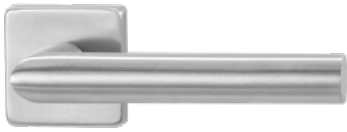

ALESSIA

Rosettengarnitur Klipptechnik
Edelstahl matt

Ausführung	Art. Nr.	Preis
BB	182160171	28,08 €
PZ	182160271	28,08 €
WC	182160371	45,86 €
Wechsel L	182160571	48,48 €
Wechsel R	182160671	48,48 €
Griffpaar	182001071	22,47 €
OS	182162871	21,86 €
PZ FS	182400271	70,40 €
Wechsel L FS	182400571	90,13 €
Wechsel R FS	182400671	90,13 €
PZ FS Panik	182410271	70,40 €
Wechsel L FS Panik	182410571	90,13 €
Wechsel R FS Panik	182410671	90,13 €

DANIELA

Rosettengarnitur Klipptechnik
Edelstahl matt

Ausführung	Art. Nr.	Preis
BB	186160171	29,11 €
PZ	186160271	29,11 €
WC	186160371	46,88 €
Griffpaar	186001071	23,29 €
OS	186162871	22,88 €

TÜRGRIFFE

LUCIA SQUARE

Rosettengarnitur eckig Klipptechnik
Edelstahl matt

Ausführung	Art. Nr.	Preis
BB	190170171	44,75 €
PZ	190170271	44,75 €
WC	190170371	62,52 €
OS	190172871	38,53 €
Griffpaar	120001071	37,41 €

CARLA

Rosettengarnitur Klipptechnik
Edelstahl matt