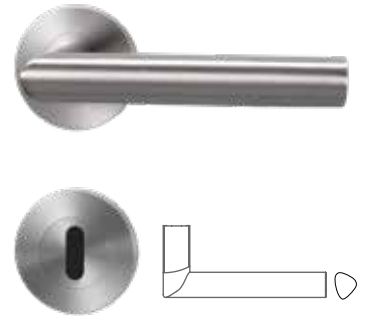

ERGONOMIE
DREISEITIGES
GRIFFPROFIL

TRI 134

TRI 134
Rosettengarnitur Schraubtechnik
Edelstahl matt

Ausführung	Art. Nr.	Preis
BB	134130171	64,95 €
PZ	134130271	64,95 €
WC	134130371	82,73 €
Griffpaar	134001071	51,98 €
OS	134132871	58,73 €