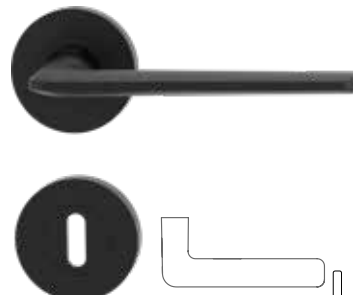

REMOTE GSC
Rosettengarnitur Schraubtechnik
Graphitschwarz

Ausführung	Art. Nr.	Preis
BB	288010127	82,05 €
PZ	288010227	82,05 €
WC	288010327	97,61 €
OS	288012828	75,83 €
BB eckige Rosette	288020128	122,92 €
PZ eckige Rosette	288020228	122,92 €
WC eckige Rosette	288020328	138,50 €
OS eckige Rosette	288022828	116,70 €
Griffpaar	288001028	65,64 €