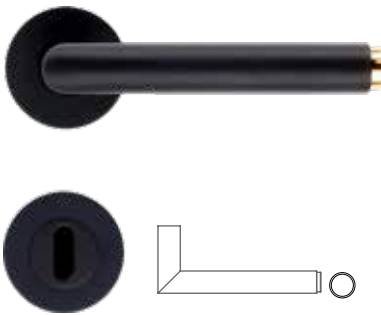

LUCIA SELECT GSC/ME
Rosettengarnitur Schraubtechnik
Graphitschwarz/Messing

Ausführung	Art. Nr.	Preis
BB	135130151	103,70 €
PZ	135130251	103,70 €
WC	135130351	121,45 €
Griffpaar	135001051	82,95 €
OS	135132851	97,47 €