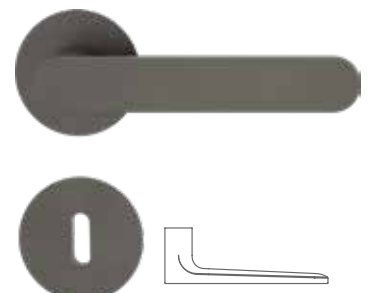

Ausführung	Art. Nr.	Preis
BB	290500128	82,05 €
PZ	290500228	82,05 €
WC	290500328	105,71 €
OS	290502828	75,83 €

AVUS PIATTA S KGR
Rosettengarnitur Flachrosette
Kaschmirgrau