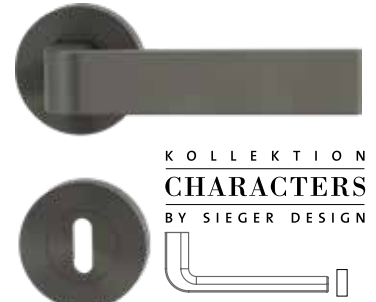

LEAF LIGHT KGR

Rosettengarnitur Schraubtechnik
Kaschmirgrau

KOLLEKTION
CHARACTERS
BY SIEGER DESIGN

Ausführung	Art. Nr.	Preis
BB	260100127	96,99 €
PZ	260100227	96,99 €
WC	260100327	112,55 €
Griffpaar	260001027	77,60 €
OS	260102827	90,76 €
BB Rosette eckig	260110127	137,87 €
PZ Rosette eckig	260110227	137,87 €
WC Rosette eckig	260110327	153,43 €
OS Rosette eckig	260112827	131,65 €

MINIMAL MODERN KGR

Rosettengarnitur Schraubtechnik
Kaschmirgrau

KOLLEKTION
CHARACTERS
BY SIEGER DESIGN

Ausführung	Art. Nr.	Preis
BB	264100127	106,95 €
PZ	264100227	106,95 €
WC	264100327	122,51 €
OS	264102827	100,73 €
Griffpaar	264001027	85,56 €
BB Rosette eckig	264110127	147,83 €
PZ Rosette eckig	264110227	147,83 €
WC Rosette eckig	264110327	163,40 €
OS Rosette eckig	264112827	141,61 €

GRAPH KGR

Rosettengarnitur Schraubtechnik
Kaschmirgrau

KOLLEKTION
CHARACTERS
BY SIEGER DESIGN

Ausführung	Art. Nr.	Preis
BB	262100127	106,95 €
PZ	262100227	106,95 €
WC	262100327	122,51 €
Griffpaar	262001027	85,56 €
OS	262102827	100,73 €
BB Rosette eckig	262110127	147,83 €
PZ Rosette eckig	262110227	147,83 €
WC Rosette eckig	262110327	163,40 €
OS Rosette eckig	262112827	141,61 €

AVUS KGR

Rosettengarnitur Schraubtechnik
Kaschmirgrau

Ausführung	Art. Nr.	Preis
BB	290010127	82,05 €
PZ	290010227	82,05 €
WC	290010327	97,61 €
Griffpaar	290001027	65,64 €
OS	290012827	75,83 €
BB Rosette eckig	290020127	122,92 €
PZ Rosette eckig	290020227	122,92 €
WC Rosette eckig	290020327	138,50 €
OS Rosette eckig	290022827	116,70 €