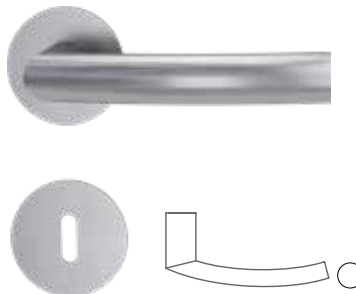

PIATTA S

FLACHROSETTEN IN FLÄCHENBÜNDIGER OPTIK

LUCIA PIATTA S EM
Rosettengarnitur Flachrosette
Edelstahl matt

Ausführung	Art. Nr.	Preis
BB	120500171	62,09 €
PZ	120500271	62,09 €
WC	120500371	86,39 €
OS	120502871	55,85 €

LORITA PIATTA S
Rosettengarnitur Flachrosette
Edelstahl matt

Ausführung	Art. Nr.	Preis
BB	188500171	68,49 €
PZ	188500271	68,49 €
WC	188500371	92,79 €
OS	188502871	62,25 €

LUCIA PIATTA S QUATTRO
Rosettengarnitur eckig Flachrosette
Edelstahl matt