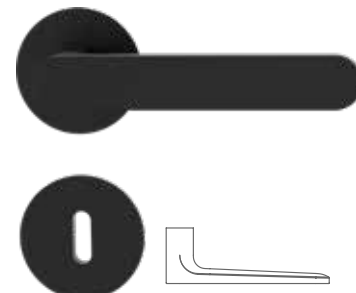

Ausführung	Art. Nr.	Preis
BB	120500178	68,49 €
PZ	120500278	68,49 €
WC	120500378	92,79 €
OS	120502878	62,25 €

AVUS PIATTA S GSC
Rosettengarnitur Flachrosette
Graphitschwarz