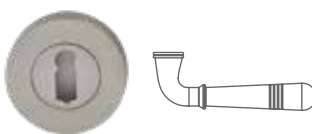

FABIA SG

Rosettengarnitur Schraubtechnik
Samtgrau

Ausführung	Art. Nr.	Preis
BB	225100125	79,34 €
PZ	225100225	79,34 €
WC	225100325	104,99 €
Griffpaar	225001025	63,46 €
OS	225102825	73,11 €