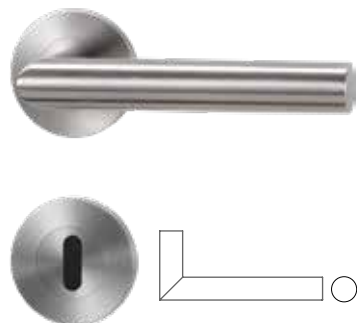

TÜRGRIFFE

LUCIA PROFESSIONAL EM GK4

Rosettengarnitur Schraubtechnik
Edelstahl matt

Ausführung	Art. Nr.	Preis
BB	120010171	59,93 €
PZ	120010271	59,93 €
WC	120010371	76,38 €
WC r/w	120010471	79,00 €
Wechsel L	120011971	92,82 €
Wechsel R	120012071	92,82 €
OS	120012871	53,70 €
PZ FS	121010271	86,25 €
Wechsel L FS	121011971	119,15 €
Wechsel R FS	121012071	119,15 €
PZ FS Panik	124012971	98,08 €
Wechsel L FS Panik	124011971	130,98 €
Wechsel R FS Panik	124012071	130,98 €