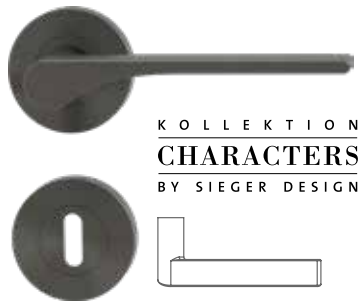

LEAF LIGHT KGR

Rosettengarnitur Schraubtechnik
Kaschmirgrau

KOLLEKTION
CHARACTERS
BY SIEGER DESIGN

Ausführung	Art. Nr.	Preis
BB	260100127	96,99 €
PZ	260100227	96,99 €
WC	260100327	112,55 €
Griffpaar	260001027	77,60 €
OS	260102827	90,76 €
BB Rosette eckig	260110127	137,87 €
PZ Rosette eckig	260110227	137,87 €
WC Rosette eckig	260110327	153,43 €
OS Rosette eckig	260112827	131,65 €