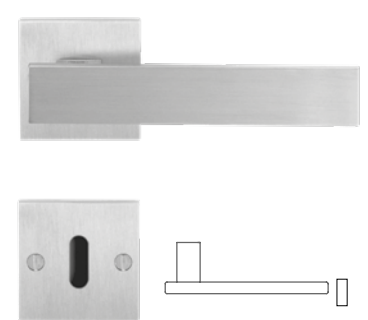

Rosettengarnitur eckig Schraubtechnik
Perla Silbermatt

Ausführung	Art. Nr.	Preis
BB	232110121	97,86 €
PZ	232110221	97,86 €
WC	232110321	123,53 €
OS	232112821	91,63 €

VIOLA

Rosettengarnitur Schraubtechnik
Perla Silbermatt

Ausführung	Art. Nr.	Preis
BB	236100121	91,72 €
PZ	236100221	91,72 €
WC	236100321	117,37 €
Griffpaar	236001021	73,36 €
OS	236102821	85,49 €

SIMONA CHR/NM/EM

Rosettengarnitur Schraubtechnik
Chrom/Nickelmatt/Edelstahl

Ausführung	Art. Nr.	Preis
BB	234100144	61,01 €
PZ	234100244	61,01 €
WC	234100344	86,67 €
OS	234102844	54,79 €

SQUARE

Rosettengarnitur eckig Schraubtechnik
Edelstahl matt

Ausführung	Art. Nr.	Preis
BB	291300171	116,06 €
PZ	291300271	116,06 €
WC	291300371	150,15 €
Griffpaar	291001071	92,86 €