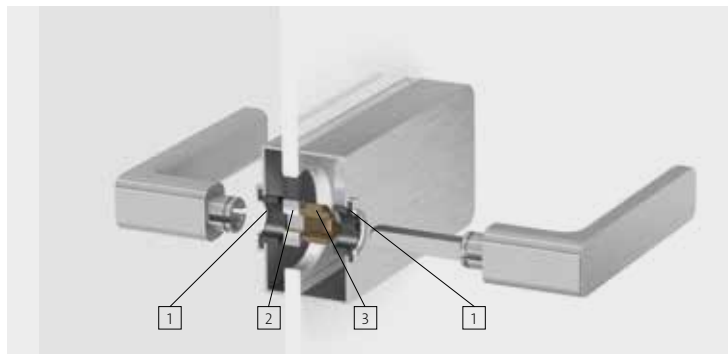

Digitaler Türspion

Mehr Sicherheit

Ausführung	Art. Nr.	Preis
Außenmaße: 64x120x12mm, TS: 42-72mm, Bohrdurchmesser 14-30mm	050030200	175,99 €

- 3-fach stabilisierte Drückerführung gegen Wackeln und freies Spiel des Türgriffs
- Flüsterfalle oder Magnetfalle

- ❶ Stabulo-Ring: Doppelte Außenführung für den Drückerhals
- ❷ Rota-Perfect: Zusätzlicher, wartungsfreier Führungsring für den Vierkantstift
- ❸ Doppelte Klemmnuss gibt dem Griff stabilen Halt

FORM FOLGT KOMFORT