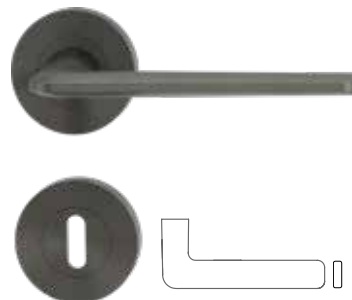

AVUS KGR

Rosettengarnitur Schraubtechnik
Kaschmirgrau

Ausführung	Art. Nr.	Preis
BB	290010127	82,05 €
PZ	290010227	82,05 €
WC	290010327	97,61 €
Griffpaar	290001027	65,64 €
OS	290012827	75,83 €
BB Rosette eckig	290020127	122,92 €
PZ Rosette eckig	290020227	122,92 €
WC Rosette eckig	290020327	138,50 €
OS Rosette eckig	290022827	116,70 €

REMOTE KGR

Rosettengarnitur Schraubtechnik
Kaschmirgrau

Ausführung	Art. Nr.	Preis
BB	288010127	82,05 €
PZ	288010227	82,05 €
WC	288010327	97,61 €
OS	288012827	75,83 €
BB eckige Rosette	288020127	122,92 €
PZ eckige Rosette	288020227	122,92 €
WC eckige Rosette	288020327	138,50 €
OS eckige Rosette	288022827	116,70 €
Griffpaar	288001027	65,64 €