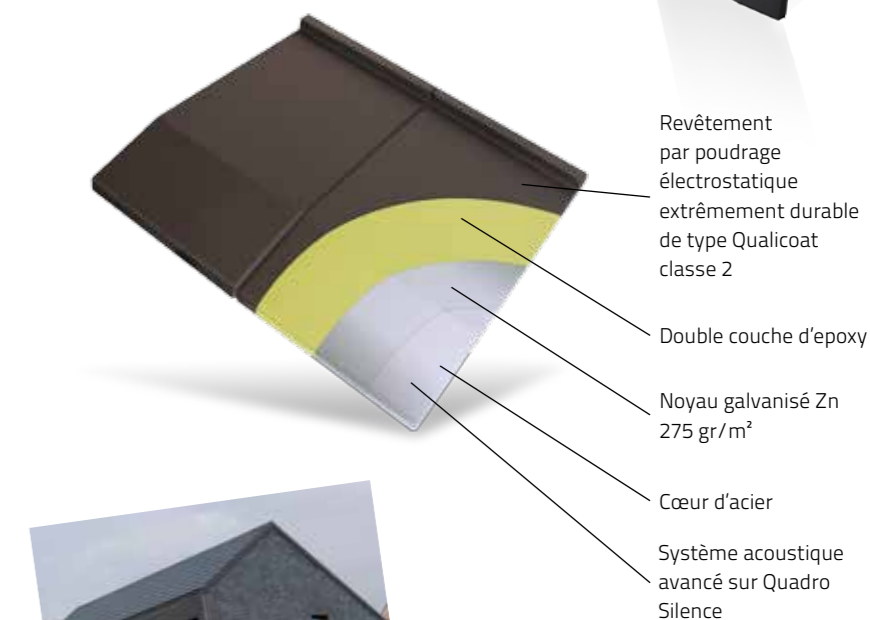

Disponible en 5 couleurs